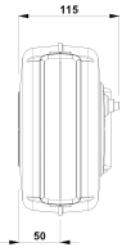

- Federrückzug
- Bandarretierung
- Kunststoff-Gehäuse schlagfest und UV-beständig
- max. 16m Nylonband in rot/weiß
- Wandhalter schwenkbar 180°
- In jeder Position montierbar

Modell	Material Gehäuse	Bandlänge	Artikel-Nr.
Mini	Kunststoff	8m	1.990.210
X5000 B	Kunststoff	16m	1.990.220

- Federrückzug
- Bandarretierung
- Kunststoff-Gehäuse schlagfest und UV-beständig
- 28m Nylonband in gelb/schwarz
- Wandhalter schwenkbar 180°
- In jeder Position montierbar
- Rücklaufbremse

Modell	Material Gehäuse	Bandlänge	Artikel-Nr.
BA280 mit Rücklaufbremse	Kunststoff	28m	1.990.237