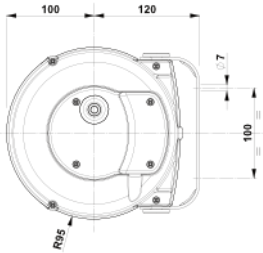

- Federrückzug
- Bandarretierung
- Kunststoff-Gehäuse schlagfest und UV-beständig
- max. 16m Nylonband in rot/weiß
- Wandhalter schwenkbar 180°
- In jeder Position montierbar

Modell	Material Gehäuse	Bandlänge	Artikel-Nr.
Mini	Kunststoff	8m	1.990.210
X5000 B	Kunststoff	16m	1.990.220

- Federrückzug
- Bandarretierung
- Kunststoff-Gehäuse schlagfest und UV-beständig
- 28m Nylonband in gelb/schwarz
- Wandhalter schwenkbar 180°
- In jeder Position montierbar
- Rücklaufbremse

Modell	Material Gehäuse	Bandlänge	Artikel-Nr.
BA280 mit Rücklaufbremse	Kunststoff	28m	1.990.237