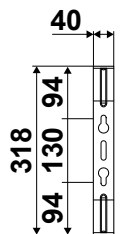

- Federrückzug
- Bandarretierung
- Kunststoff-Gehäuse schlagfest und UV-beständig
- max. 16m Nylonband in rot/weiß
- Wandhalter schwenkbar 180°
- In jeder Position montierbar

Modell	Material Gehäuse	Bandlänge	Artikel-Nr.
Mini	Kunststoff	8m	1.990.210
X5000 B	Kunststoff	16m	1.990.220

- Federrückzug
- Bandarretierung
- Kunststoff-Gehäuse schlagfest und UV-beständig
- 28m Nylonband in gelb/schwarz
- Wandhalter schwenkbar 180°
- In jeder Position montierbar
- Rücklaufbremse

Modell	Material Gehäuse	Bandlänge	Artikel-Nr.
BA280 mit Rücklaufbremse	Kunststoff	28m	1.990.237