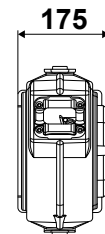

- Federrückzug
- Bandarretierung
- Kunststoff-Gehäuse schlagfest und UV-beständig
- max. 16m Nylonband in rot/weiß
- Wandhalter schwenkbar 180°
- In jeder Position montierbar

Modell	Material Gehäuse	Bandlänge	Artikel-Nr.
Mini	Kunststoff	8m	1.990.210
X5000 B	Kunststoff	16m	1.990.220

- Federrückzug
- Bandarretierung
- Kunststoff-Gehäuse schlagfest und UV-beständig
- 28m Nylonband in gelb/schwarz
- Wandhalter schwenkbar 180°
- In jeder Position montierbar
- Rücklaufbremse

Modell	Material Gehäuse	Bandlänge	Artikel-Nr.
BA280 mit Rücklaufbremse	Kunststoff	28m	1.990.237