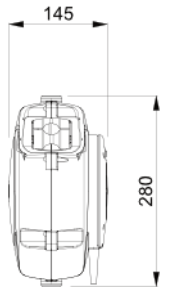

- Federrückzug
- Bandarretierung
- Kunststoff-Gehäuse schlagfest und UV-beständig
- max. 16m Nylonband in rot/weiß
- Wandhalter schwenkbar 180°
- In jeder Position montierbar

Modell	Material Gehäuse	Bandlänge	Artikel-Nr.
Mini	Kunststoff	8m	1.990.210
X5000 B	Kunststoff	16m	1.990.220

- Federrückzug
- Bandarretierung
- Kunststoff-Gehäuse schlagfest und UV-beständig
- 28m Nylonband in gelb/schwarz
- Wandhalter schwenkbar 180°
- In jeder Position montierbar
- Rücklaufbremse

Modell	Material Gehäuse	Bandlänge	Artikel-Nr.
BA280 mit Rücklaufbremse	Kunststoff	28m	1.990.237