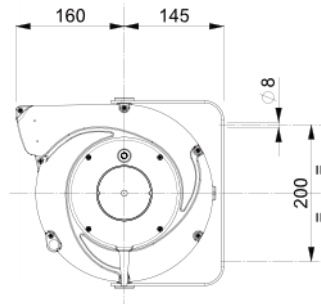

- Federrückzug
- Bandarretierung
- Kunststoff-Gehäuse schlagfest und UV-beständig
- max. 16m Nylonband in rot/weiß
- Wandhalter schwenkbar 180°
- In jeder Position montierbar

Modell	Material Gehäuse	Bandlänge	Artikel-Nr.
Mini	Kunststoff	8m	1.990.210
X5000 B	Kunststoff	16m	1.990.220

- Federrückzug
- Bandarretierung
- Kunststoff-Gehäuse schlagfest und UV-beständig
- 28m Nylonband in gelb/schwarz
- Wandhalter schwenkbar 180°
- In jeder Position montierbar
- Rücklaufbremse

Modell	Material Gehäuse	Bandlänge	Artikel-Nr.
BA280 mit Rücklaufbremse	Kunststoff	28m	1.990.237