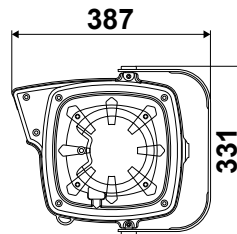

- Federrückzug
- Bandarretierung
- Kunststoff-Gehäuse schlagfest und UV-beständig
- max. 16m Nylonband in rot/weiß
- Wandhalter schwenkbar 180°
- In jeder Position montierbar

Modell	Material Gehäuse	Bandlänge	Artikel-Nr.
Mini	Kunststoff	8m	1.990.210
X5000 B	Kunststoff	16m	1.990.220

- Federrückzug
- Bandarretierung
- Kunststoff-Gehäuse schlagfest und UV-beständig
- 28m Nylonband in gelb/schwarz
- Wandhalter schwenkbar 180°
- In jeder Position montierbar
- Rücklaufbremse

Modell	Material Gehäuse	Bandlänge	Artikel-Nr.
BA280 mit Rücklaufbremse	Kunststoff	28m	1.990.237