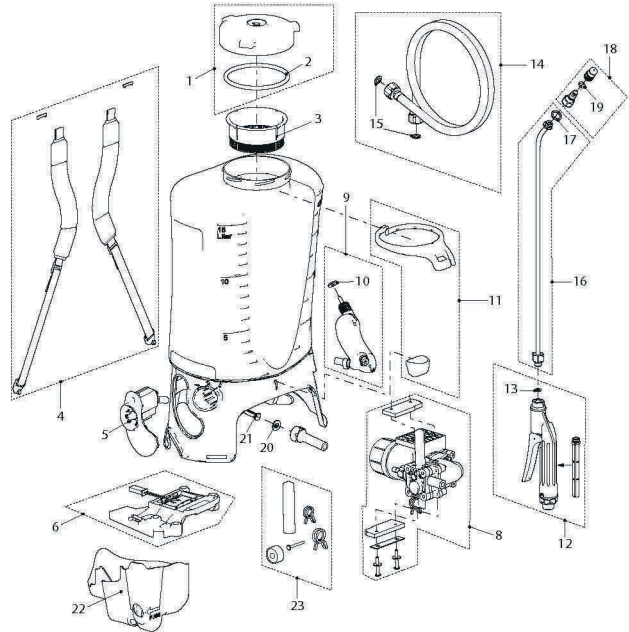

REC 15 ABZ

Leistungsmerkmale

- 18 V Lithium
- 0.5 - 6 bar
- 9 h / 200 Liter\*
- Akku < 1 h

\*ca. 1.5 bar / Nebel

REC 15 ABZ, Rückensprüngerät (15 Liter) (Li-Ion-Akku 18 V), inkl. Ladegerät (230 V)	11925001	210186
REC 15 ABZ, Rückensprüngerät (15 Liter) (Li-Ion-Akku 18 V), ohne Ladegerät	11928201	210247
<b>Zubehör (Bilder ab Seite 51)</b>		
Schnellladegerät 220-240 V / 50-60 Hz	11922301	210216
Ladegerät 110-125 V / 50-60 Hz	11923601	210582
Vario Gun, stufenlos regulierbar von Nebel bis Strahl	11558501	100821
Herbizid Floodjet Düse 1.6 mm, blau	10501803-SB	100241
XL 8 S Teleskop-Lanze 7 m / Arbeitshöhe 8 m (Sprühversion)	11935801	113982
Teleskopverlängerung 0.5 - 1 m, Aluminium eloxiert, beidseitig G1/4" a	10985204	030104
Teleskopverlängerung 1 - 2 m, Aluminium eloxiert, beidseitig G1/4" a	10985201	100456
Verlängerung 1 m gerade, Messing, Gewinde G1/4"i-G1/4" a	10960601	100463
Sprühschirm oval, weiss, schraubbar für flächenbegrenztes Sprühen	10501606	100906
Sprühschirm rund, 12.5 cm, weiss, schraubbar	11998601	710891
Sprühbalken Aluminium, schraubbar, max. 12 bar, mit 4 Düsen	11889501-SB	040677
Duro-Düse 1.65 mm zum Weisseln und Kalken	28502325-SB	100364
Bio-Filtersack, für das Ansetzen und Filtern biologischer Brühen	11475701-SB	100593
<b>Nr. Dichtungssatz bestehend aus:</b>	11934101	113876
2 Dichtung 108x7		
10 Flachdichtung 15x5.5x2		
13 Flachdichtung 11.9x7x1.5		
15 Flachdichtung 17x11x1.5		
17 Flachdichtung 17x12.7x2		
19 O-Ring 7.66x1.78		
20 Flachdichtung 15x7x1.5		
21 Filter		
<b>Dichtungssatz Handventil</b>	11664910	040851
<b>Nr. Ersatzteile</b>		
1 Deckel kpl. ø137 mm	10397202-SB	151007
3 Einfüllsieb	77009699-SB	151038
4 Traggurtenpaar	11923401	113722
5 Elektronik kpl.	11924402	210315
6 Akkubefestigung kpl.	11933801	210377
8 Pumpe und Motor kpl.	11923002	210322
9 Windkessel kpl.	11933302	210346
11 Sprührohrhalterung	11934001	113951
12 Handventil kpl.	11934701	113784
13 Flachdichtung 11.9x7x1.5; 12er-Pack	11642404-SB	040042
14 Schlauchleitung 1.3 m kpl.	11929701	710549
16 Sprührohr 50 cm gebogen, Messing	11370704	700311
17 Flachdichtung 17x12.7x2; 10er-Pack	11642403	040035
18 Regulierdüse 1.7 mm Messing	28502597-SB	100777
22 Motorabdeckung kpl.	11948701	200101
23 Membran- und Pulsationsdämpfer-Set	11998301	710884
Li-Ion-Akku 18 V / 3 Ah	11922101	210230
Schnellladegerät 220-240 V / 50-60 Hz	11922301	210216