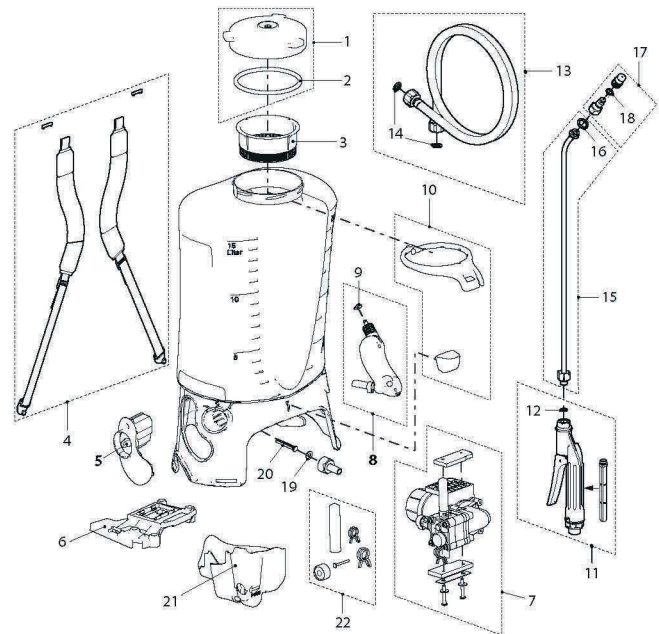

REB 15 AZ2

- 14,4 V Lithium
- 1 - 4,5 bar
- 5,5 h / 120 Liter\*
- Akku < 2 h

\*ca. 1,5 bar / Nebel

| REB 15 AZ1, Rückensprühergerät (15 Liter) (Li-Ion-Akku 14.4 V), inkl. Ladegerät (230 V) |                                     | 11957001    | 210452 |
|-----------------------------------------------------------------------------------------|-------------------------------------|-------------|--------|
| <b>Zubehör (Bilder ab Seite 51)</b>                                                     |                                     |             |        |
| Ladegerät 100-240 V / 50-60 Hz inkl. 4 Steckeradapter                                   |                                     | 11961201    | 210490 |
| Vario Gun, stufenlos regulierbar von Nebel bis Strahl                                   |                                     | 11558501    | 100821 |
| Herbizid Floodjet Düse 1.6 mm, blau                                                     |                                     | 10501803-SB | 100241 |
| XL 8 S Teleskop-Lanze 7 m / Arbeitshöhe 8 m (Sprühversion)                              |                                     | 11935801    | 113982 |
| Teleskopverlängerung 0.5 - 1 m, Aluminium eloxiert, beidseitig G1/4" a                  |                                     | 10985204    | 030104 |
| Teleskopverlängerung 1 - 2 m, Aluminium eloxiert, beidseitig G1/4" a                    |                                     | 10985201    | 100456 |
| Verlängerung 1 m gerade, Messing, Gewinde G1/4"i-G1/4" a                                |                                     | 10960601    | 100463 |
| Sprühschirm oval, weiss, schraubbar für flächenbegrenztes Sprühen                       |                                     | 10501606    | 100906 |
| Sprühschirm rund, 12.5 cm, weiss, schraubbar                                            |                                     | 11998601    | 710891 |
| Sprühbalken Aluminium, schraubbar, max. 12 bar, mit 4 Düsen                             |                                     | 11889501-SB | 040677 |
| Duro-Düse 1.65 mm zum Weisseln und Kalken                                               |                                     | 28502325-SB | 100364 |
| Bio-Filtersack, für das Ansetzen und Filtern biologischer Brühen                        |                                     | 11475701-SB | 100593 |
| <b>Dichtungssatz bestehend aus:</b>                                                     |                                     |             |        |
| Nr.                                                                                     | Dichtungssatz bestehend aus:        | 11934101    | 113876 |
| 2                                                                                       | Dichtung 108x7                      |             |        |
| 9                                                                                       | Flachdichtung 15x5.5x2              |             |        |
| 12                                                                                      | Flachdichtung 11.9x7x1.5            |             |        |
| 14                                                                                      | Flachdichtung 17x11x1.5             |             |        |
| 16                                                                                      | Flachdichtung 17x12.7x2             |             |        |
| 18                                                                                      | O-Ring 7.66x1.78                    |             |        |
| 19                                                                                      | Flachdichtung 15x7x1.5              |             |        |
| 20                                                                                      | Filter                              |             |        |
| <b>Dichtungssatz Handventil</b>                                                         |                                     | 11664910    | 040851 |
| <b>Ersatzteile</b>                                                                      |                                     |             |        |
| Nr.                                                                                     | Ersatzteile                         |             |        |
| 1                                                                                       | Deckel kpl. ø137 mm                 | 10397202-SB | 151007 |
| 3                                                                                       | Einfüllsieb                         | 77009699-SB | 151038 |
| 4                                                                                       | Traggurtenpaar kpl.                 | 11923401    | 113722 |
| 5                                                                                       | Elektronik kpl.                     | 11961501    | 400792 |
| 6                                                                                       | Akkubefestigung                     | 11921301    | 400778 |
| 7                                                                                       | Pumpe und Motor kpl.                | 11923002    | 210322 |
| 8                                                                                       | Windkessel kpl.                     | 11933302    | 210346 |
| 10                                                                                      | Sprührohrhalterung                  | 11934001    | 113951 |
| 11                                                                                      | Handventil kpl.                     | 11934701    | 113784 |
| 12                                                                                      | Flachdichtung 11.9x7x1.5; 12er-Pack | 11642404-SB | 040042 |
| 13                                                                                      | Schlauchleitung 1.3 m kpl.          | 11929701    | 710549 |
| 15                                                                                      | Sprührohr 50 cm gebogen, Messing    | 11370704    | 700311 |
| 16                                                                                      | Flachdichtung 17x12.7x2; 10er-Pack  | 11642403    | 040035 |
| 17                                                                                      | Regulierdüse 1.7 mm Messing         | 28502597-SB | 100777 |
| 21                                                                                      | Motorabdeckung kpl.                 | 11948701    | 200101 |
| 22                                                                                      | Membran- und Pulsationsdämpfer-Set  | 11998301    | 710884 |
| Li-Ion-Akku 14.4 V / 2.25 Ah                                                            |                                     | 11959601    | 210506 |
| Ladegerät 100-240 V / 50-60 Hz (EU-Version)                                             |                                     | 11959701    | 210483 |