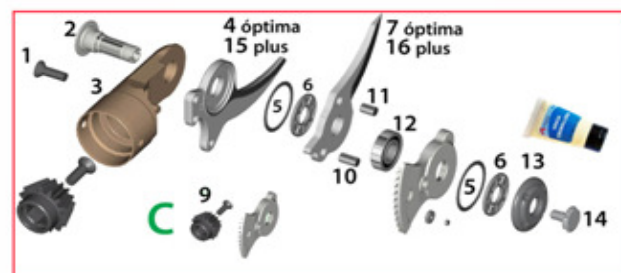

# Ersatzteilliste Akku Astschere PS 60, PS 100 1.09.2015

Motor u. Getriebe (Alle Modelle)		
	Artikel Nr.	Bezeichnung
A	A00033	Motor mit Getriebe komplett
1	A00001	Getriebe
2	A00002	Motor
3	A00034	O-Ring Motor
4	A00003	Bürsten für Motor PS 100
5	A00035	Innensechskantschraube Motor

Schneidkopf		
	Artikel Nr.	Bezeichnung
B	A00036	Schneidkopf OPTIMA kpl. mit Ritzel
D	A00037	Schneidkopf PLUS kpl. mit Ritzel
C	A00004	Satz Ritzel, Zahnkranz, Schraube
1	A00038	Schraube für. Kopfstück 2013
2	A00005	Klingenachse
3	A00006	Kopfstück
4	A00007	Gegenklinge OPTIMA
5	A00009	O-Ring 24x1,5
6	A00010	Axiallager
7	A00008	Klinge OPTIMA
9	A00039	Schraube für Ritzel
12	A00040	Lager für Zahnkranz
13	A00011	Verschlusmutter
14	A00012	Fixierschraube
15	A00041	Gegenklinge PLUS
16	A00042	Klinge PLUS

Gehäuse		
	Artikel Nr.	Bezeichnung
F	A00043	Gehäuse kpl. PS 60
F	A00013	Gehäuse kpl. PS 100
H	A00044	Auslösehebel, Feder, Magnet
1	A00045	Überwurfmutter f. Drehgelenk
3	A00046	O-Ring
2	A00014	Gelenk, Kabel u. Anschluß
4	A00030	Gehäusehälfte Gegenklinge
5	A00015	Gehäuseschraube
6	A00047	Feder f. Auslösehebel
7	A00048	Label f. Gehäuseverschluß