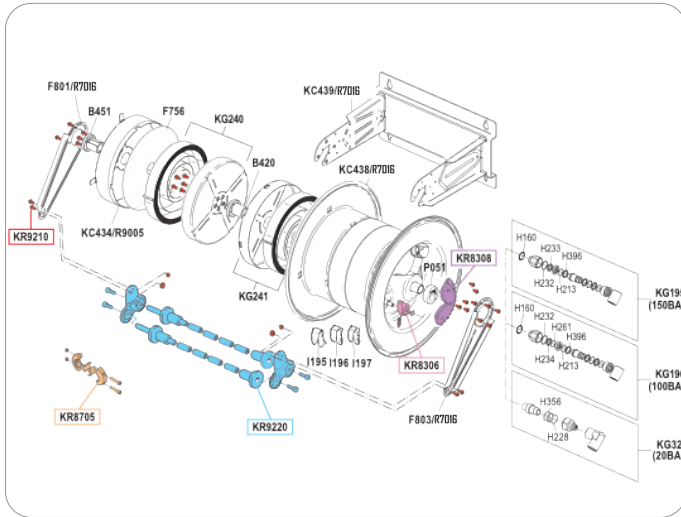

**Ersatzteile, Set**

spare parts, set

KR8306	Arretierzahn Detent	1
KR8308	Arretierverzahnung Rack kit	1
KR8705	Schlauchstopper Hose stop	1
KR9210	Schraubensatz Hose reel screws kit	1
KR9220	Rollenführung Rollers holding kit	1

**DE****OSM 710**

- 1/2"
- Stahl lackiert

**GB****OSM 710**

- 1/2"
- Painted steel

DE

**OSM 710**

- 1"
- Stahl lackiert

GB

**OSM 710**

- 1"
- Painted steel

Art.Nr. Item-No		Menge Qty
B420	Federspanner Bush	1
B451	Federspanner Joint	1
F756	Abdeckung Cover spring group	1
F801/R7016	Arm, Stahl lackiert Adjustable arm	1
F803/R7016	Arm, Stahl lackiert Adjustable arm	1
I195	Schlauchauslaufschutz Hose outlet protection	1
I196	Schlauchauslaufschutz Hose outlet protection	1
I197	Schlauchauslaufschutz Hose outlet protection	1
KC434/R9005	Abdeckung Zugfeder Cover spring group	1
KC438/R7016	Trommel Hosereel drum	1
KC439/R7016	Montagehalter Hosereel support	1
KG195	Drehgelenk Hosereel joint	1
KG196	Drehgelenk Hosereel joint	1
KG240	Cover spring group Zugfeder	1
KG241	Cover spring group Zugfeder	1
KG325	Drehgelenk Joint high flow	1
P051	Rack side bush Laufbuchse	1