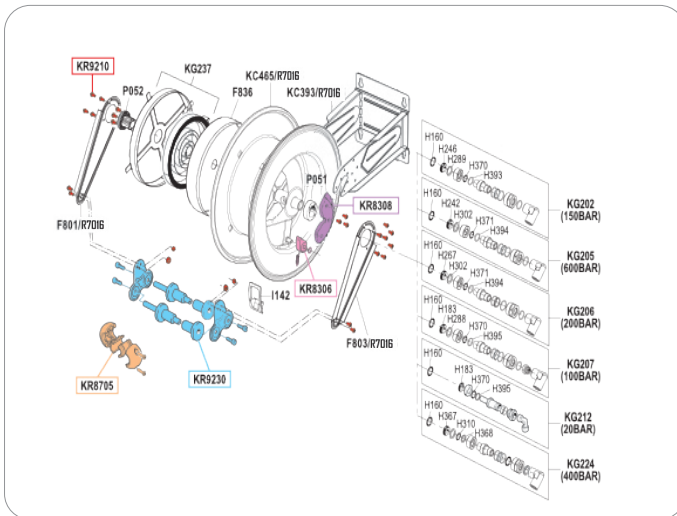

OSM 610

- 1/2"
- Stahl lackiert

GB

OSM 610

- 1/2"
- Painted steel

Art.Nr. Item-No		Menge Qty
F801/R7016	Arm, Stahl lackiert Adjustable arm	1
F803//R7016	Arm, Stahl lackiert Adjustable arm	1
F836	Distanzblech Cover	1
I142	Schlauchauslauf schutz Hose outlet protection	1
KC393/R7016	Montagehalter Hosereel support	1
KC465/R7016	Schlauchtrommel Hosereel drum	1
KG202	Drehgelenk Hosereel joint	1
KG205	Drehgelenk Hosereel joint	1
KG206	Drehgelenk Hosereel joint	1
KG207	Drehgelenk Hosereel joint	1
KG212	Drehgelenk Hosereel joint	1
KG224	Drehgelenk Hosereel joint	1
KG237	Zugfeder Cover spring group	1
P051	Laufbuche Rack side bush	1
P052	Federmitnehmer Spring side bush	1

Ersatzteile, Set
spare parts, set

KR8306	Arretierzahn Detent	1
KR8308	Arretierverzahnung Rack kit	1
KR8705	Schlauchstopper Hose stop	1
KR9210	Schraubensatz Hose reel screws kit	1
KR9230	Rollenführung Rollers holding kit	1