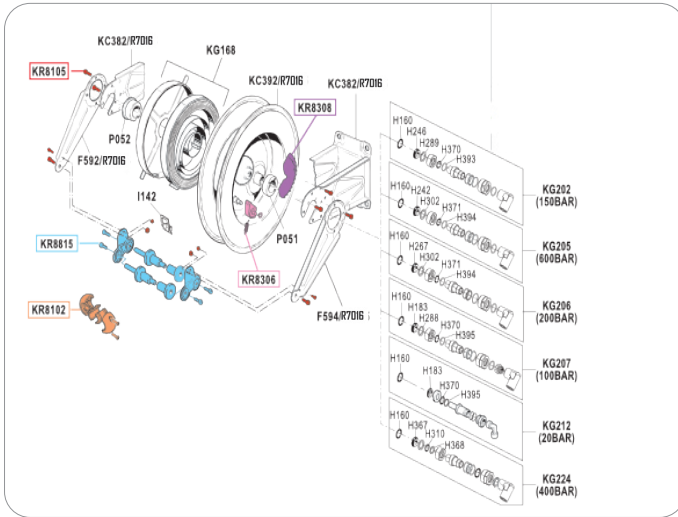

DE

OSM 500

- 1/2"
- Stahl lackiert

GB

OSM 500

- 1/2"
- Painted steel

Art.Nr. Item-No		Menge Qty
F592/R7016	Arm, Stahl lackiert Adjustable arm	1
F594/R7016	Arm, Stahl lackiert Adjustable arm	1
I142	Schlauchauslauf schutz Hose outlet protection	1
KC382/R7016	Montagehalter Hosereel support	1
KC392/R7016	Trommelgehäuse Hosereel drum	1
KG168	Zugfeder Cover spring group	1
KG202	Drehgelenk Hosereel joint	1
KG205	Drehgelenk Hosereel joint	1
KG206	Drehgelenk Hosereel joint	1
KG207	Drehgelenk Hosereel joint	1
KG212	Drehgelenk Hosereel joint	1
KG224	Drehgelenk Hosereel joint	1
P051	Laufbuchse Rack side bush	1
P052	Federmitnehmer Spring side bush	1

Ersatzteile, Set

spare parts, set

KR8102	Schlauchstopper Hose stop	1
KR8105	Schraubensatz Hose reel screws kit	1
KR8306	Arretierzahn Detent	1
KR8308	Arretierverzahnung Rack kit	1
KR8815	Rollenführung Rollers holding kit	1

DE