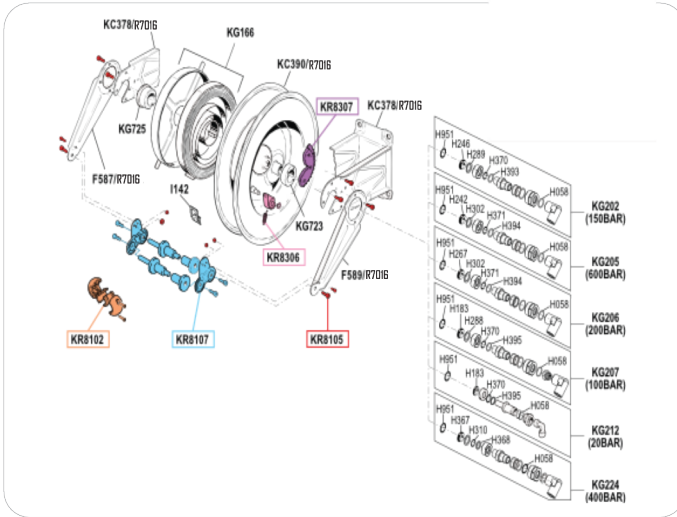

DE

OSM 400

- Stahl lackiert

GB

OSM 400

- Painted steel

Art.Nr. Item-No		Menge Qty
F587/R7016	Arm, Stahl lackiert Adjustable arm	1
F589/R7016	Arm, Stahl lackiert Adjustable arm	1
I142	Schlauchauslauf schutz Hose outlet protection	1
KC378/R7016	Montagehalter Hosereel support	1
KC390/R7016	Trommelgehäuse Hosereel drum	1
KG166	Zugfeder Cover spring group	1
KG202	Drehgelenk Hosereel joint	1
KG205	Drehgelenk Hosereel joint	1
KG206	Drehgelenk Hosereel joint	1
KG207	Drehgelenk Hosereel joint	1
KG212	Drehgelenk Hosereel joint	1
KG224	Drehgelenk Hosereel joint	1
KG723	Laufbuche Bush group	1
KG725	Laufbuche Spring side bush	1

**Ersatzteile, Set
spare parts, set**

KR8102	Schlauchstopper Hose stop	1
KR8105	Hose stop Schlauchstopper	1
KR8107	Rollenführung Rollers holding kit	1
KR8306	Arretierzahn Detent	1
KR8307	Arretierverzahnung Rack kit	1

DE