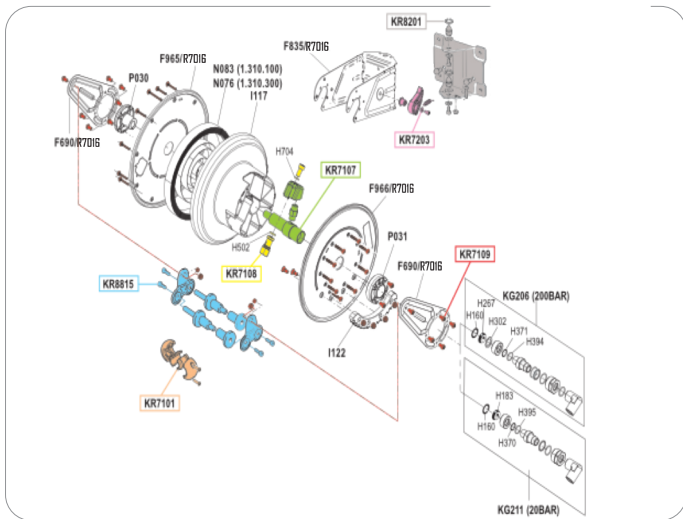

**Ersatzteile, Set**  
spare parts, set

KR7101	Schlauchstopper Hose stop	1
KR7108	Bolzen Bolt for quick connection	1
KR7109	Schraubensatz Hose reel screws kit	1
KR7117	Achse Central pivo	1
KR7119	Federmitnehmer Spring side bush	1
KR7120	Laufbuchse Rack side bush	1
KR7203	Arretierzahn Detent	1
KR8815	Schraubensatz Hose reel screws hit	1

**DE**

**OSM 310**

- Stahl lackiert

**GB**

**OSM 310**

- Painted steel

Art.Nr. Item-No		Menge Qty
F690/R7016	Arm, Stahl lackiert Adjustable arm	2
F835/R7016	Montagehalter Bracket	1
F965/R7016	Abdeckung Spring side cover	1
F966/R7016	Abdeckung Rack side cover	1
H502	O-Ring O-ring 3056 „Viton“	1
H704	O-Ring O-ring 3037 „Viton“	1
I117	Schlauchtrommel Drum	1
I122	Arretierverzahnung Rack	1
KG206	Drehgelenk Hosereel joint	1
KG211	Drehgelenk Hosereel joint	1
N076	Zugfeder Spring	1
N083	Zugfeder Spring	1
P030	Laufbuchse Spring side bush	1
P031	Laufbuchse Rack side bush	1

**Ersatzteile, Set**  
spare parts, set

KR7101	Schlauchstopper Hose stop	1
KR7107	Achse Central pivot	1
KR7108	Bolzen Bolt for quick connection	1
KR7109	Schraubensatz Hose reel screws kit	1
KR7203	Arretierzahn Detent	1
KR8201	Wandhalter schwenkbar Fixed bracket kit	1
KR8815	Rollenführung Rollers holding kit	1