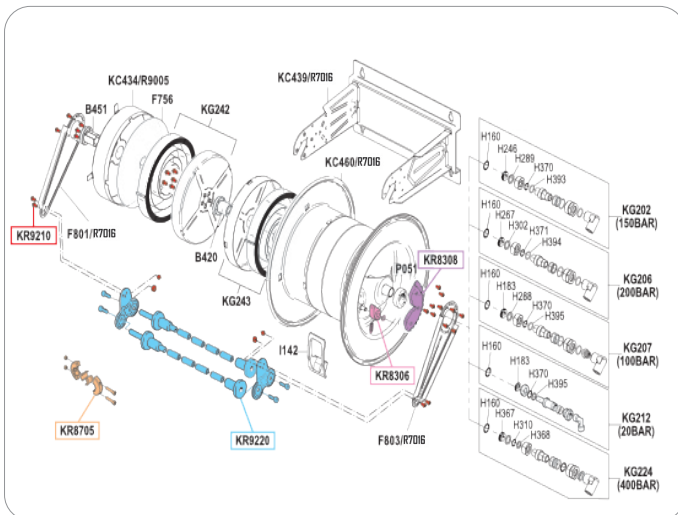

OSM 710

- 1/2"
- Stahl lackiert

GB

OSM 710

- 1/2"
- Painted steel