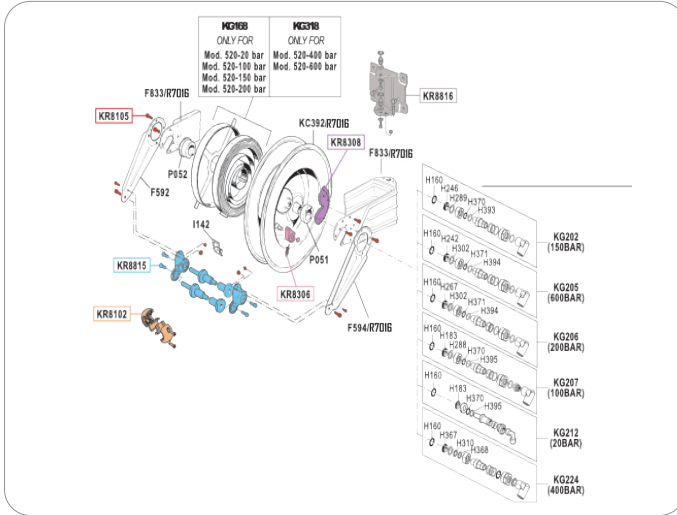

DE

OSM 510

- 1/2"
- Stahl lackiert

GB

OSM 510

- 1/2"
- Painted steel

Art.Nr. Item-No		Menge Qty
F592/R7016	Arm, Stahl lackiert Adjustable arm	1
F594/R7016	Arm, Stahl lackiert Adjustable arm	1
F833/R7016	Halterung Swiveling Bracket	1
I142	Schlauchauslauf schutz Hose outlet protection	1
KC392/R7016	Montagehalter Hosereel support	1
KG168	Zugfeder Cover spring group	1
KG202	Drehgelenk Hosereel joint	1
KG205	Drehgelenk Hosereel joint	1
KG206	Drehgelenk Hosereel joint	1
KG207	Drehgelenk Hosereel joint	1
KG212	Drehgelenk Hosereel joint	1
KG224	Drehgelenk Hosereel joint	1
P051	Laufbuche Rack side bush	1
P052	Federmitnehmer Spring side bush	1

Ersatzteile, Set
spare parts, set

KR8102	Schlauchstopper Hose stop	1
KR8105	Schraubensatz Hose reel screws kit	1
KR8306	Arretierzahn Detent	1
KR8308	Arretierverzahnung Rack kit	1
KR8815	Rollenführung Rollers holding kit	1
KR8816	Wandhalter schwenkbar Wall mounted bracket	1

DE