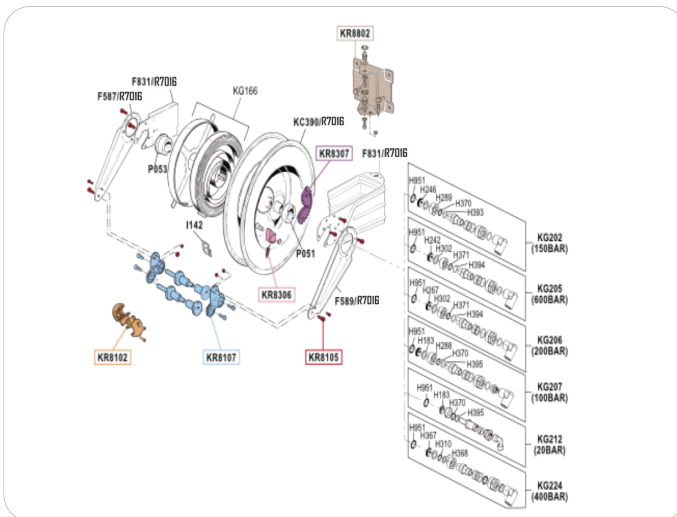

OSM 410

- Stahl lackiert

GB

OSM 410

- Painted steel

Art.Nr. Item-No		Menge Qty
F587/R7016	Arm, Stahl lackiert Adjustable arm	1
F589/R7016	Arm, Stahl lackiert Adjustable arm	1
F831/R7016	Montagehalter Swiveling bracket	1
I142	Schlauchauslauf schutz Hose outlet protection	1
KC390/R7016	Trommelgehäuse Hosereel drum	1
KG166	Zugfeder Hosereel joint	1
KG202	Drehgelenk Hosereel joint	1
KG205	Drehgelenk Hosereel joint	1
KG206	Drehgelenk Hosereel joint	1
KG207	Drehgelenk Hosereel joint	1
KG212	Drehgelenk Hosereel joint	1
KG224	Drehgelenk Hosereel joint	1
P051	Laufbuche Spring side bush	1
P053	Schlauchstopper Hose stop	1

**Ersatzteile, Set
spare parts, set**

KR8102	Schlauchstopper Hose stop	1
KR8105	Hose stop Schlauchstopper	1
KR8107	Rollenführung Rollers holding kit	1
KR8306	Arretierzahn Detent	1
KR8307	Arretierverzahnung Rack kit	1
KR8802	Wandhalter schwenkbar Wall mounted bracket	1