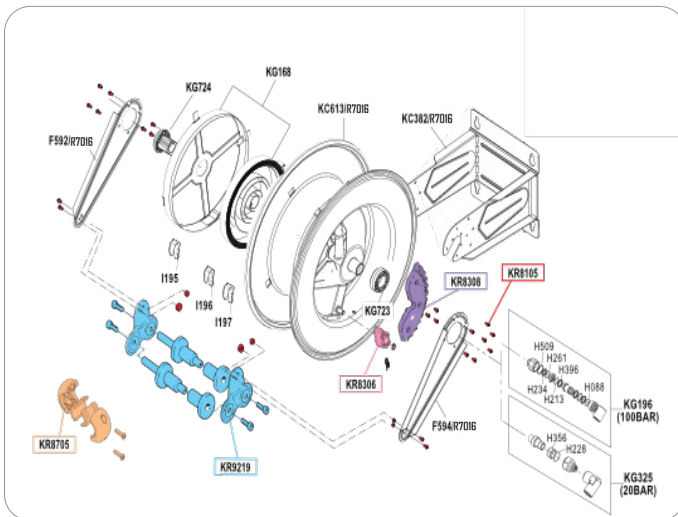

OSM 500

- 1"
- Stahl lackiert

GB

OSM 500

- 1"
- Stahl lackiert

Art.Nr. Item-No		Menge Qty
F592/R7016	Arm, Stahl lackiert Adjustable arm	1
F594/R7016	Arm, Stahl lackiert Adjustable arm	1
I195	Schlauchauslauf schutz Hose outlet protection	1
I196	Schlauchauslauf schutz Hose outlet protection	1
I197	Schlauchauslauf schutz Hose outlet protection	1
KC382/R7016	Montagehalter Hosereel support	1
KC613/R7016	Trommelgehäuse Hosereel drum	1
KG168	Zugfeder Cover spring group	1
KG196	Drehgelenk Hosereel joint	1
KG325	Drehgelenk Hosereel joint	1
KG723	Laufbuchse Rack side bush	1
KG724	Federmitnehmer Spring side bush	1

Ersatzteile, Set

spare parts, set

KR8105	Schraubensatz Hose reel screws kit	1
KR8306	Arretierzahn Detent	1
KR8308	Arretierverzahnung Rack kit	1
KR8705	Schlauchstopper Hose stop	1
KR9219	Rollenführung Rollers holding kit	1