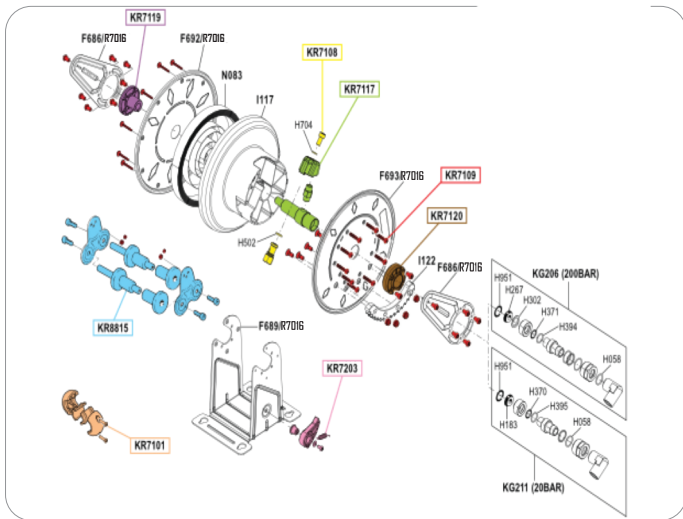

**DE**

Ersatzteilliste Automatik Schlauchaufroller OSM - Stahl lackiert

**GB**

Spare part list automatic hose reel OSM - painted steel

**DE**

**OSM 210**

- Stahl lackiert

**GB**

**OSM 210**

- Painted steel

Art.Nr. Item-No		Menge Qty
F686/R7016	Arm, Stahl lackiert Adjustable arm	2
F689/R7016	Montagehalter Bracket	1
F692/R7016	Abdeckung Spring side cover	1
F693/R7016	Abdeckung Rack side cover	1
H502	O-Ring O-ring 3056 „Viton“	1
H704	O-Ring O-ring 3037 „Viton“	1
I117	Schlauchtrommel Drum	1
I122	Arretierverzahnung Rack	1
KG206	Drehgelenk Hosereel joint	1
KG211	Drehgelenk Hosereel joint	1
N083	Zugfeder Spring	1

**Ersatzteile, Set**  
spare parts, set

KR7101	Schlauchstopper Hose stop	1
KR7108	Bolzen Bolt for quick connection	1
KR7109	Schraubensatz Hose reel screws kit	1
KR7117	Achse Central pivo	1
KR7119	Federmitnehmer Spring side bush	1
KR7120	Laufbuchse Rack side bush	1
KR7203	Arretierzahn Detent	1
KR8815	Schraubensatz Hose reel screws hit	1