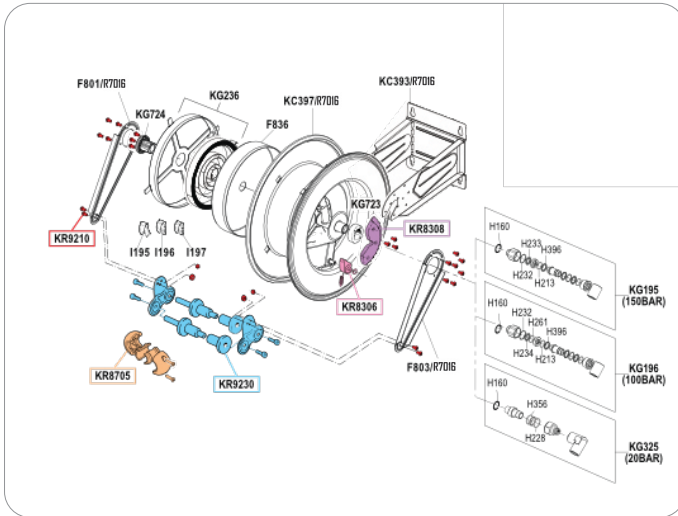

DE

OSM 610

- 1"
- Stahl lackiert

GB

OSM 610

- 1"
- Painted steel

Art.Nr. Item-No		Menge Qty
F801/R7016	Arm, Stahl lackiert Adjustable arm	1
F803/R7016	Arm, Stahl lackiert Adjustable arm	1
F836	Distanzblech Cover	1
I195	Schlauchauslaufschutz Hose outlet protection	1
I196	Schlauchauslaufschutz Hose outlet protection	1
I197	Schlauchauslaufschutz Hose outlet protection	1
KC393/R7016	Montagehalter Hosereel support	1
KC397/R7016	Trommelgehäuse Hosereel drum	1
KG236	Zugfeder Cover spring group	1
KG195	Drehgelenk Hosereel joint	1
KG196	Drehgelenk Hosereel joint	1
KG325	Drehgelenk Joint high flow 1"	1
KG724	Federmitnehmer Spring side bush group	1
P051	Laufbochse Rack side bush	1
P052	Federmitnehmer Spring side bush	1

Ersatzteile, Set

spare parts, set

KR8705	Schlauchstopper Hose stop	1
KR9210	Schraubensatz Hose reel screws kit	1
KR8306	Arretierzahn Detent	1
KR8308	Arretierverzahnung Rack kit	1
KR9230	Rollenführung Rollers holding kit	1

Art.Nr. Item-No		Menge Qty
B420	Federspanner Bush	1
B451	Federspanner Joint	1
F756	Abdeckung Cover spring group	1
F801/R7016	Arm, Stahl lackiert Adjustable arm	1
F803/R7016	Arm, Stahl lackiert Adjustable arm	1
KG142	Schlauchauslaufschutz Hose outlet protection	1
KC434/R9005	Abdeckung Cover spring group	1
KC439/R7016	Montagehalter Hosereel support	1
KC460/R7016	Schlauchtrommel Hosereel drum	1
KG202	Drehgelenk Hosereel joint	1
KG206	Drehgelenk Hosereel joint	1
KG207	Drehgelenk Hosereel joint	1
KG212	Drehgelenk Hosereel joint	1
KG224	Drehgelenk Hosereel joint	1
KG242	Drehgelenk Joint hosereel	1
KG243	Zugfeder Cover spring group	1
P051	Zugfeder Cover spring group	1

Ersatzteile, Set

spare parts, set

KR8306	Arretierzahn Detent	1
KR8308	Arretierverzahnung Rack kit	1
KR8705	Schlauchstopper Hose stop	1
KR9210	Schraubensatz Hose reel screws kit	1
KR9220	Rollenführung Rollers holding kit	1

DE