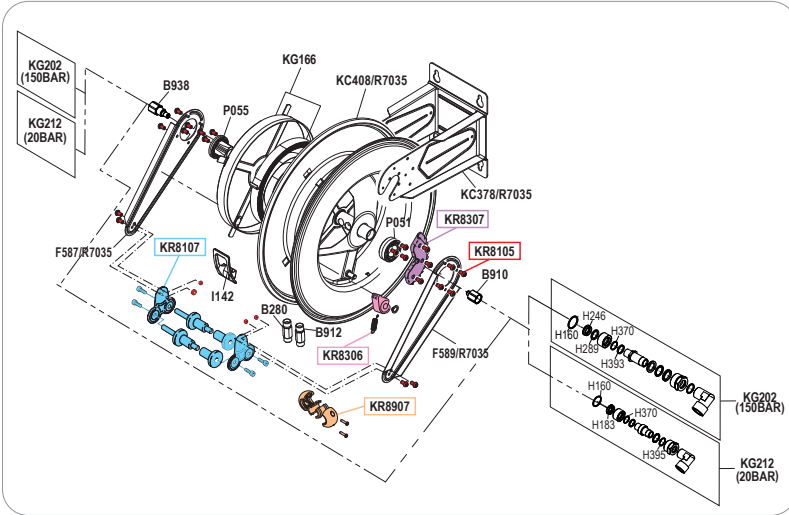

DE

Art.-Nr. 1.400.1000
Art. Nr. 1.400.4000

- OSM 400 DUO
- Stahl lackiert

GB

Item-No. 1.400.1000
Item-No. 1.400.4000

- OSM 400 DUO
- Painted steel

Art.Nr. Item-No	Menge Qty
B280	1
B910	1
B912	1
B938	1
F587/R7035	1
F589/R7035	1
I142	1
KC378/R7035	1
KC408/R7035	1
KG166	1
KG202	2
KG212	2
P051	1
P055	1

Ersatzteile, Set
spare parts, set

KR8105	1
KR8107	1
KR8306	1
KR8307	1
KR8907	1

DE

Art.-Nr. 1.400.3000
Art. Nr. 1.400.5000

- OSM 400 DUO
- Stahl lackiert

GB

Item-No. 1.400.3000
Item-No. 1.400.5000

- OSM 400 DUO
- Painted steel