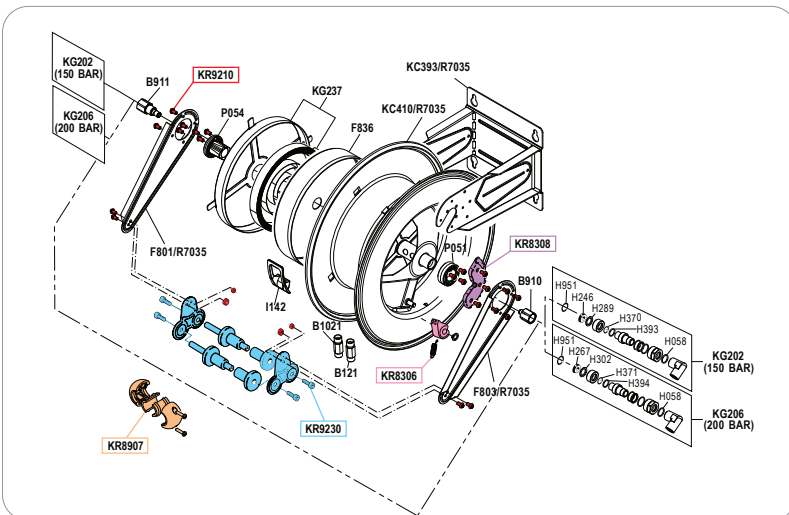

**Ersatzteile, Set
spare parts, set**

KR8306	1
KR8308	1
KR8907	1
KR9210	1
KR9230	1

DE**Art.-Nr. 1.610.3000**

- OSM 610 DUO
- Stahl lackiert

GB**Item-No. 1.610.3000**

- OSM 610 DUO
- Painted steel

Art.Nr. Item-No	Menge Qty
B121	1
B910	1
B911	1
B1021	1
F801/R7035	1
F803/R7035	1
F836	1
I142	1
KC393/R7035	1
KC410/R7035	1
KG202	2
KG206	2
KG237	1
P051	1
P054	1