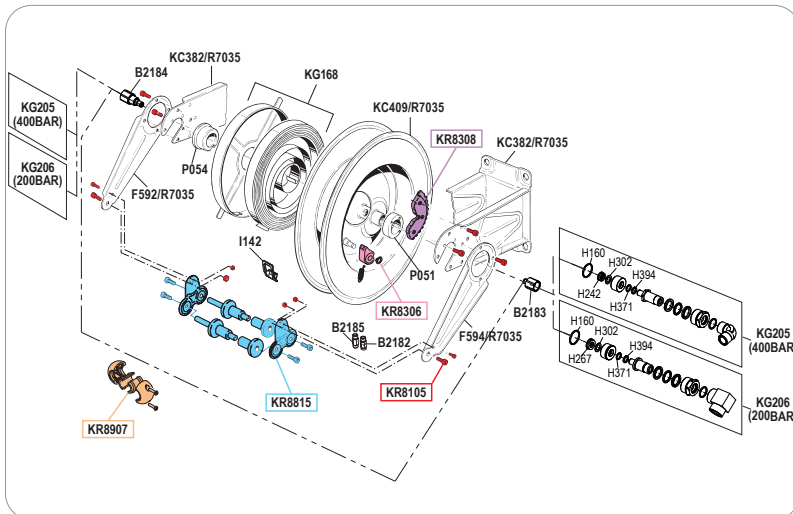

Ersatzteile, Set
 spare parts, set

KR8105	1
KR8306	1
KR8308	1
KR8815	1
KR8907	1

DE

Art.-Nr. 1.500.3000
Art. Nr. 1.500.5000

- OSM 500 DUO
- Stahl lackiert

GB

Item-No. 1.500.3000
Item-No. 1.500.5000

- OSM 500 DUO
- Painted steel

Art.Nr. Item-No	Menge Qty
B2182	1
B2183	1
B2184	1
B2185	1
F592/R7035	1
F594/R7035	1
I142	1
KC382/R7035	1
KC409/R7035	1
KG168	1
KG205	2
KG206	2
P051	1
P054	1

Ersatzteile, Set
 spare parts, set

KR8105	1
KR8306	1
KR8308	1
KR8815	1
KR8907	1