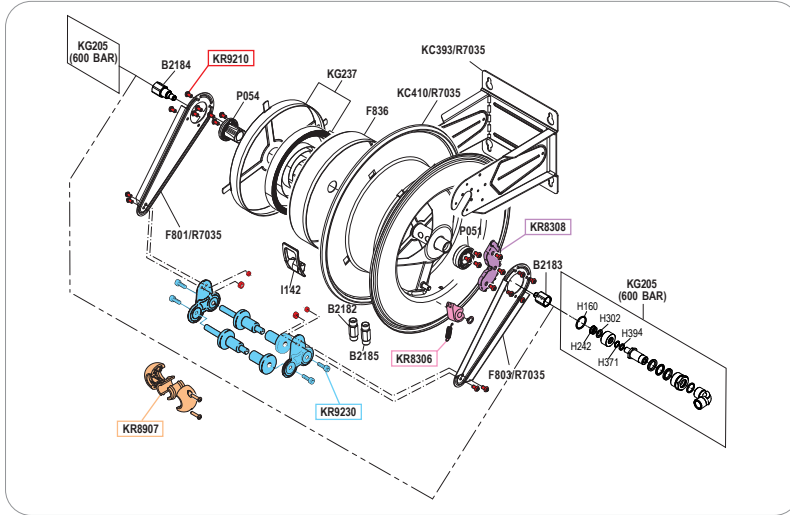

**Ersatzteile, Set
spare parts, set**

KR8306	1
KR8308	1
KR8907	1
KR9210	1
KR9230	1

DE**Art.-Nr. 1.610.5000**

- OSM 610 DUO
- Stahl lackiert

GB**Item-No. 1.610.5000**

- OSM 610 DUO
- Painted steel

Art.Nr. Item-No	Menge Qty
B2182	1
B2183	1
B2184	1
B2185	1
F801/R7035	1
F803/R7035	1
I142	1
F836	1
KC393/R7035	1
KC410/R7035	1
KG205	2
KG237	1
P051	1
P054	1