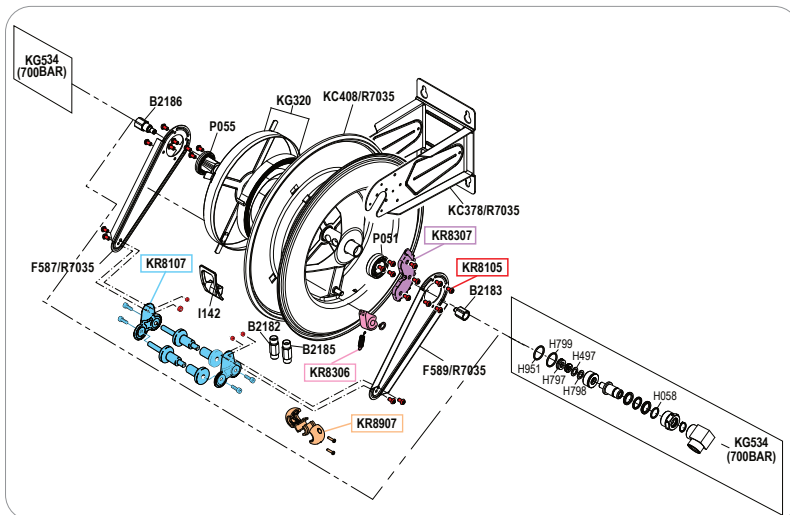

Ersatzteile, Set
spare parts, set

KR8306	1
KR8308	1
KR8907	1
KR9210	1
KR9230	1

DE**Art.-Nr. 1.400.5500**

- OSM 400 DUO
- Stahl lackiert

GB**Item-No. 1.400.5500**

- OSM 400 DUO
- Painted steel

Art.Nr. Item-No	Menge Qty
B2182	1
B2183	1
B2185	1
B2186	1
F587/R7035	1
F589/R7035	1
I142	1
KC378/R7035	1
KC408/R7035	1
KG320	1
KG534	2
P051	1
P055	1