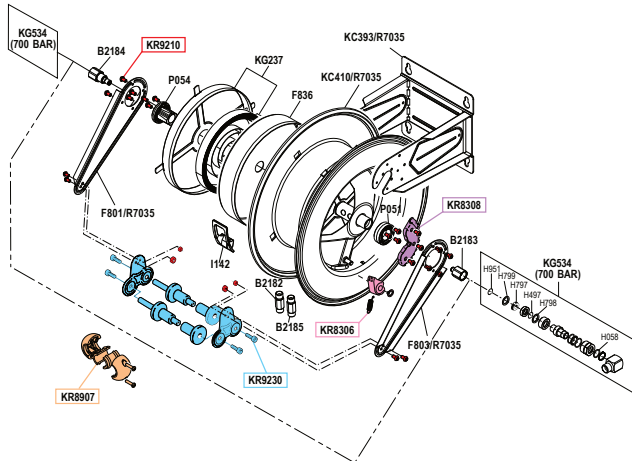

Ersatzteile, Set
spare parts, set

KR8105	1
KR8107	1
KR8306	1
KR8307	1
KR8907	1

DE**Art.-Nr. 1.610.5500**

- OSM 610 DUO
- Stahl lackiert

GB**Item-No. 1.610.5500**

- OSM 610 DUO
- Painted steel

Art.Nr. Item-No	Menge Qty
B2182	1
B2183	1
B2184	1
B2185	1
F801/R7035	1
F803/R7035	1
F836	1
I142	1
KC393/R7035	1
KC410/R7035	1
KG534	2
KG237	1
P051	1
P054	1

Ersatzteile, Set
spare parts, set

KR8306	1
KR8308	1
KR8907	1
KR9210	1
KR9230	1

DE Bitte besuchen Sie unsere Website unter www.ebinger-gmbh.com und werfen Sie einen Blick auf unser komplettes Produktportfolio.