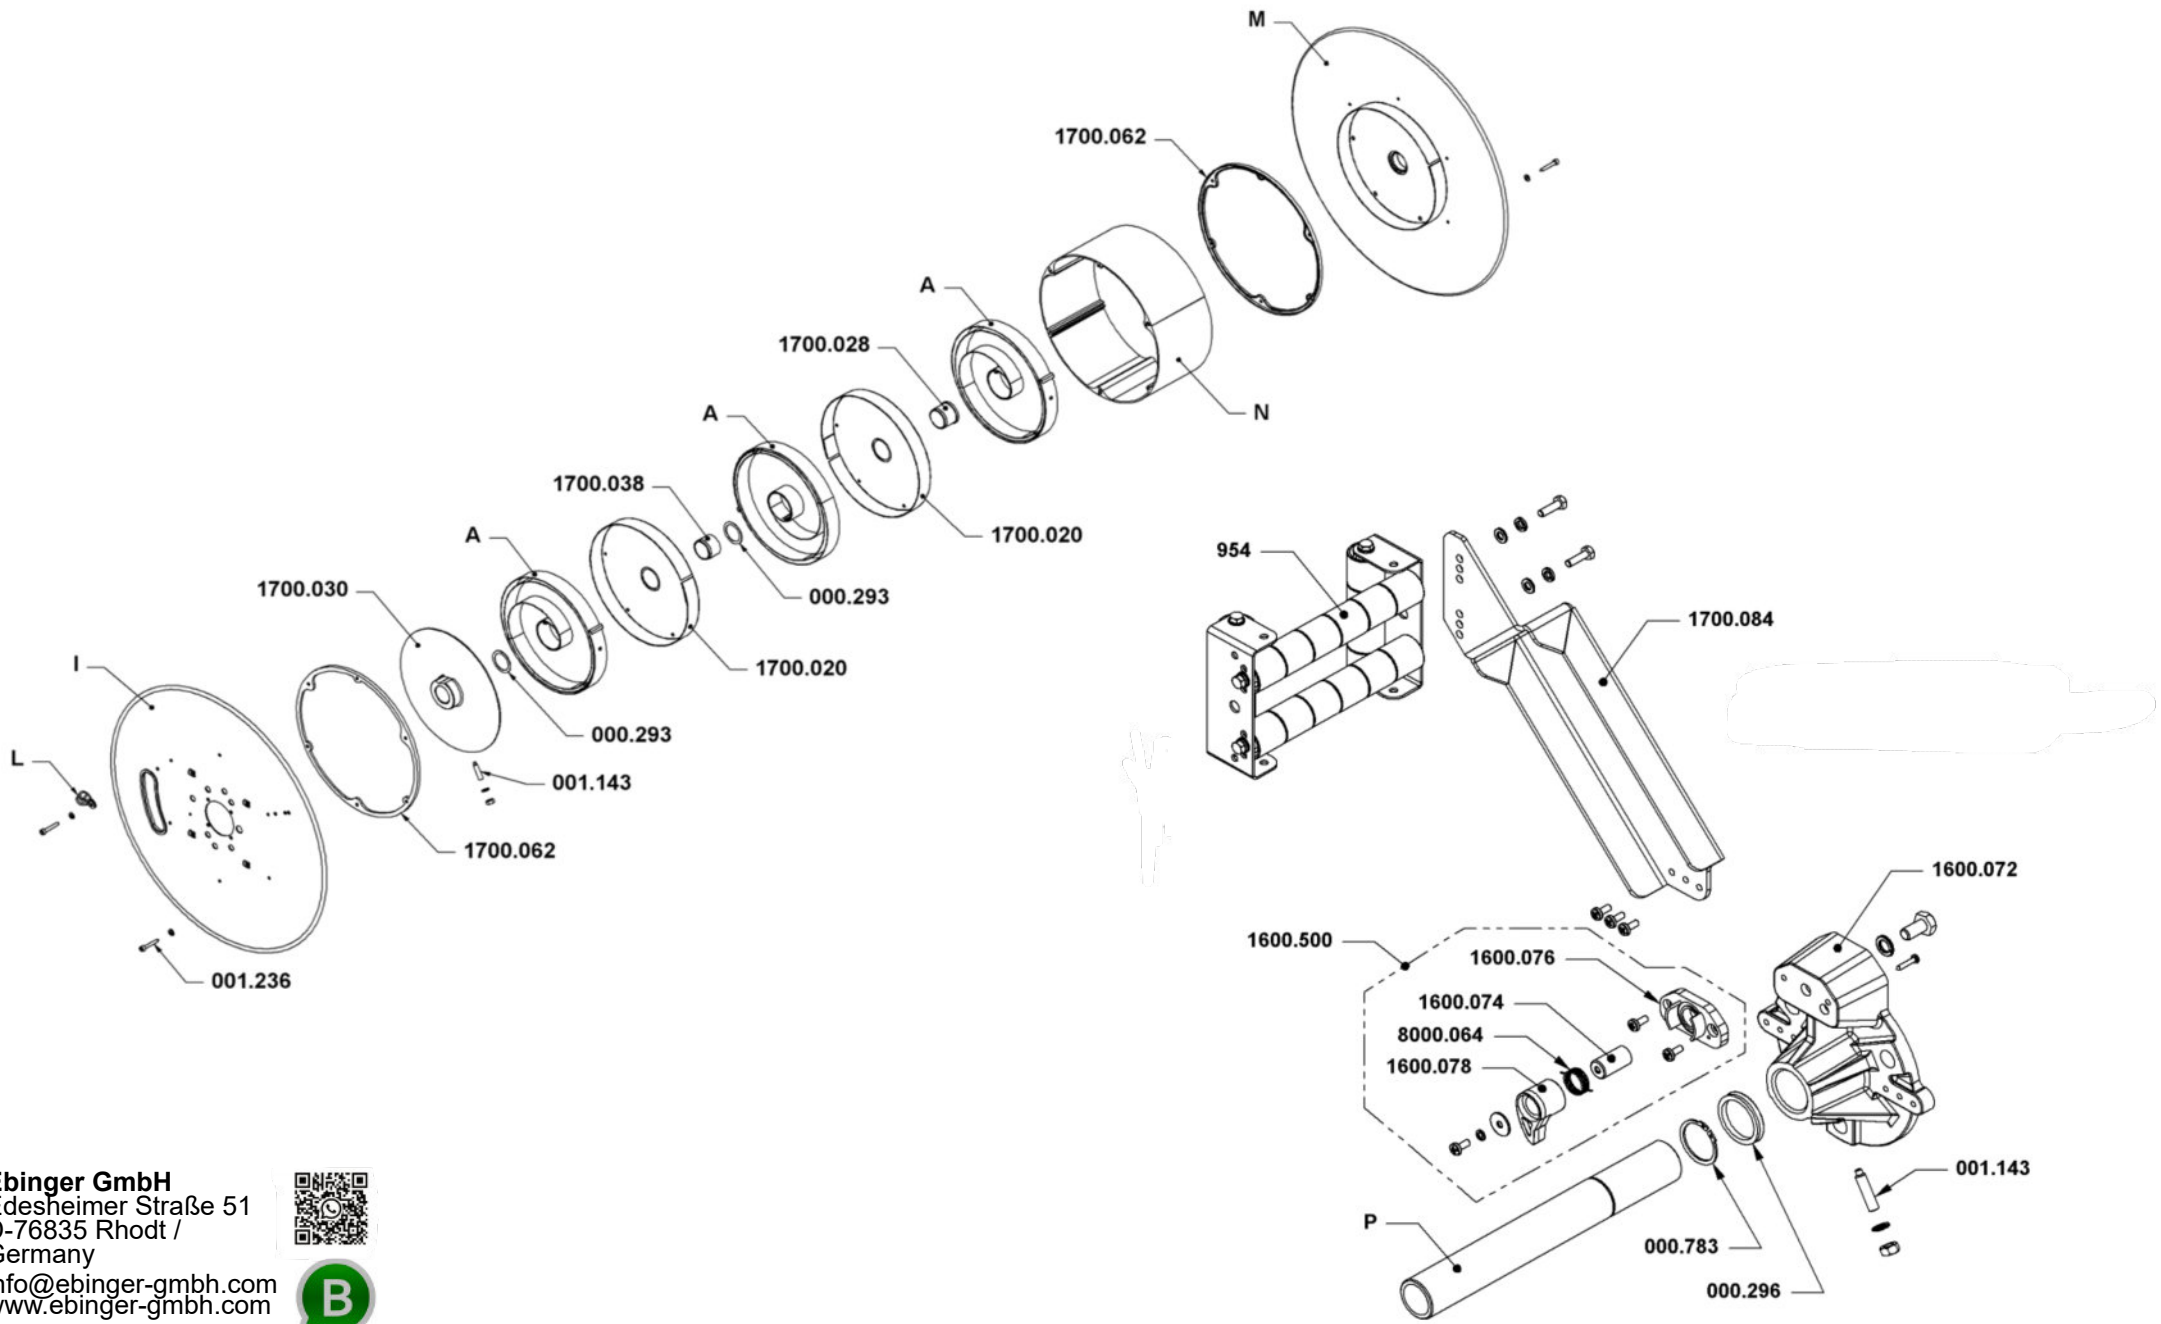

Ersatzteilliste IE 1700

Ersatzteilliste IE 1700

Ersatzteilliste IE 1700

Collettore 16A - 32A / Collector 16A - 32A

Ersatzteilliste IE 1700

Collettore 60A - 100A / Collector 60A - 100A

Ersatzteilliste IE 1700

Art.Nr. Item-No	Bezeichnung Description
027-000293	Unterlegscheibe
027-000296	Dichtung
027-000783	Seegering
027-001143	Schraube ohne Kopf
027-001228	Schraube ohne Kopf
027-001236	Schraube
027-1100380	Distanzstück Bürste 50A
027-1600072	Befestigungsflansch
027-1600074	Arretierstift
027-1600076	Halterung Arretierung
027-1600078	Arretierzahn
027-1600103	Halterung Schleifring
027-1600105	Abstandshalter
027-1600112	Bürste 50A rechts
027-1600114	Bürste 50A links
027-1600120	Bürste 32A
027-1600121	Bürste 16A
027-1700020	Federgehäuse
027-1700028	Hülse
027-1700030	Trennblech
027-1700038	Hülse
027-1700062	Dichtung
027-1700084	Arm Kabelführung
027-1700135	Schleifringgehäuseplatte
027-1700170	Dichtung
027-1700171	Dichtung
027-8000064	Arretierfeder

Art.Nr. Item-No	Bezeichnung Description
A	Feder
B	Schleifring
C	Bürste
D	Bolzen
E	Abstandshalter
F	Abdeckung
G	Gehäuse Schleifring
H	Kabelstopper
I	Abdeckung Schleifringseite
L	Schelle
M	Abdeckung Federseite
N	Gehäuse
P	Achse
R	Kabelklemme
027-1600500	Kompl. Set Arretierung