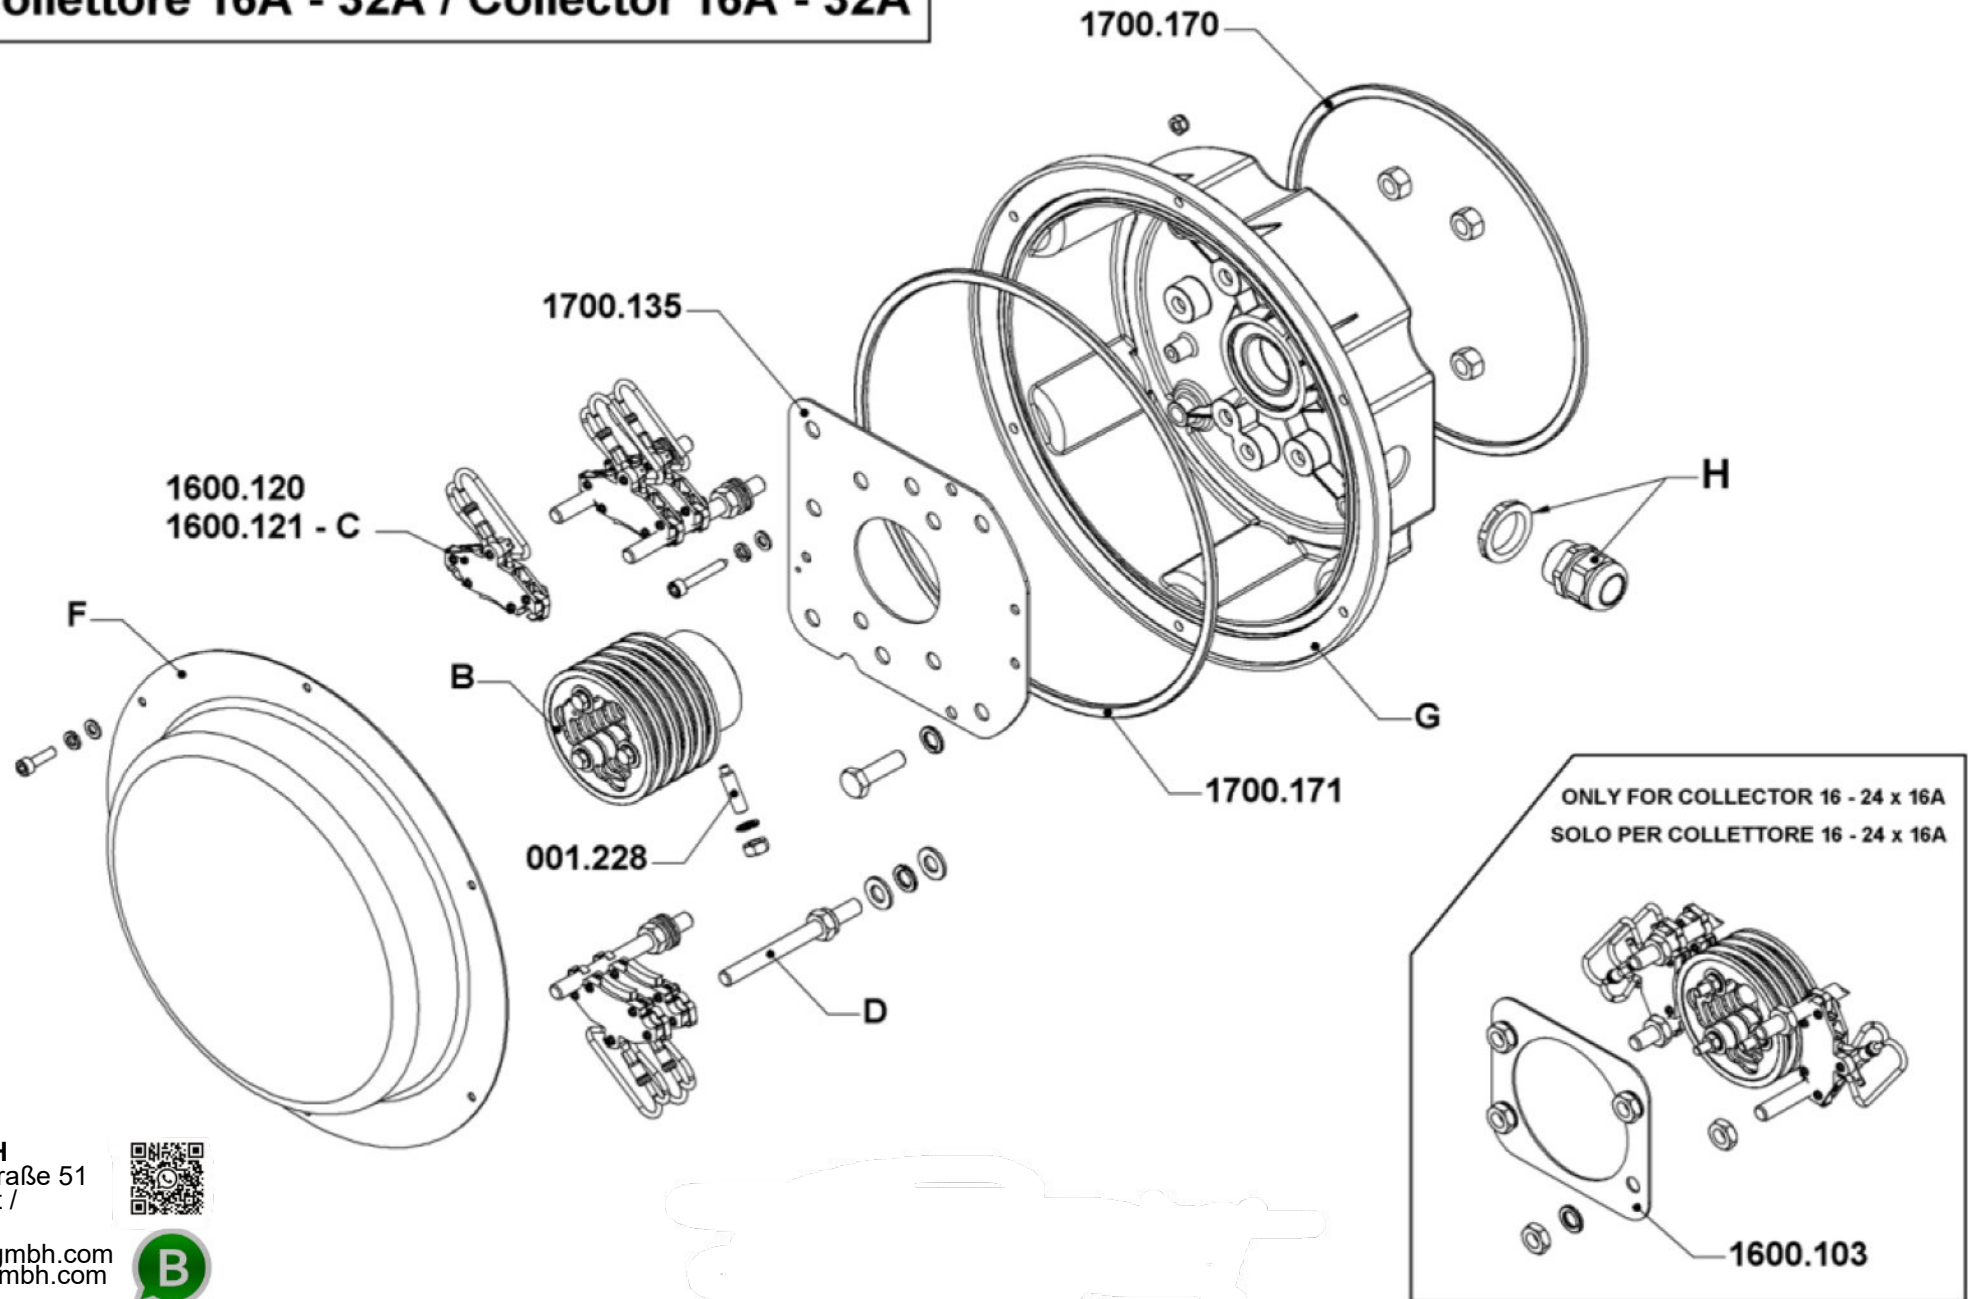

Ersatzteilliste IE 1700

Ersatzteilliste IE 1700

Ersatzteilliste IE 1700

Collettore 16A - 32A / Collector 16A - 32A

Ersatzteilliste IE 1700

Collettore 60A - 100A / Collector 60A - 100A

Ersatzteilliste IE 1700

Art.Nr. Item-No	Bezeichnung Description
027-000293	Unterlegscheibe
027-000296	Dichtung
027-000783	Seegering
027-001143	Schraube ohne Kopf
027-001228	Schraube ohne Kopf
027-001236	Schraube
027-1100380	Distanzstück Bürste 50A
027-1600072	Befestigungsflansch
027-1600074	Arretierstift
027-1600076	Halterung Arretierung
027-1600078	Arretierzahn
027-1600103	Halterung Schleifring
027-1600105	Abstandshalter
027-1600112	Bürste 50A rechts
027-1600114	Bürste 50A links
027-1600120	Bürste 32A
027-1600121	Bürste 16A
027-1700020	Federgehäuse
027-1700028	Hülse
027-1700030	Trennblech
027-1700038	Hülse
027-1700062	Dichtung
027-1700084	Arm Kabelführung
027-1700135	Schleifringgehäuseplatte
027-1700170	Dichtung
027-1700171	Dichtung
027-8000064	Arretierfeder

Art.Nr. Item-No	Bezeichnung Description
A	Feder
B	Schleifring
C	Bürste
D	Bolzen
E	Abstandshalter
F	Abdeckung
G	Gehäuse Schleifring
H	Kabelstopper
I	Abdeckung Schleifringseite
L	Schelle
M	Abdeckung Federseite
N	Gehäuse
P	Achse
R	Kabelklemme
027-1600500	Kompl. Set Arretierung