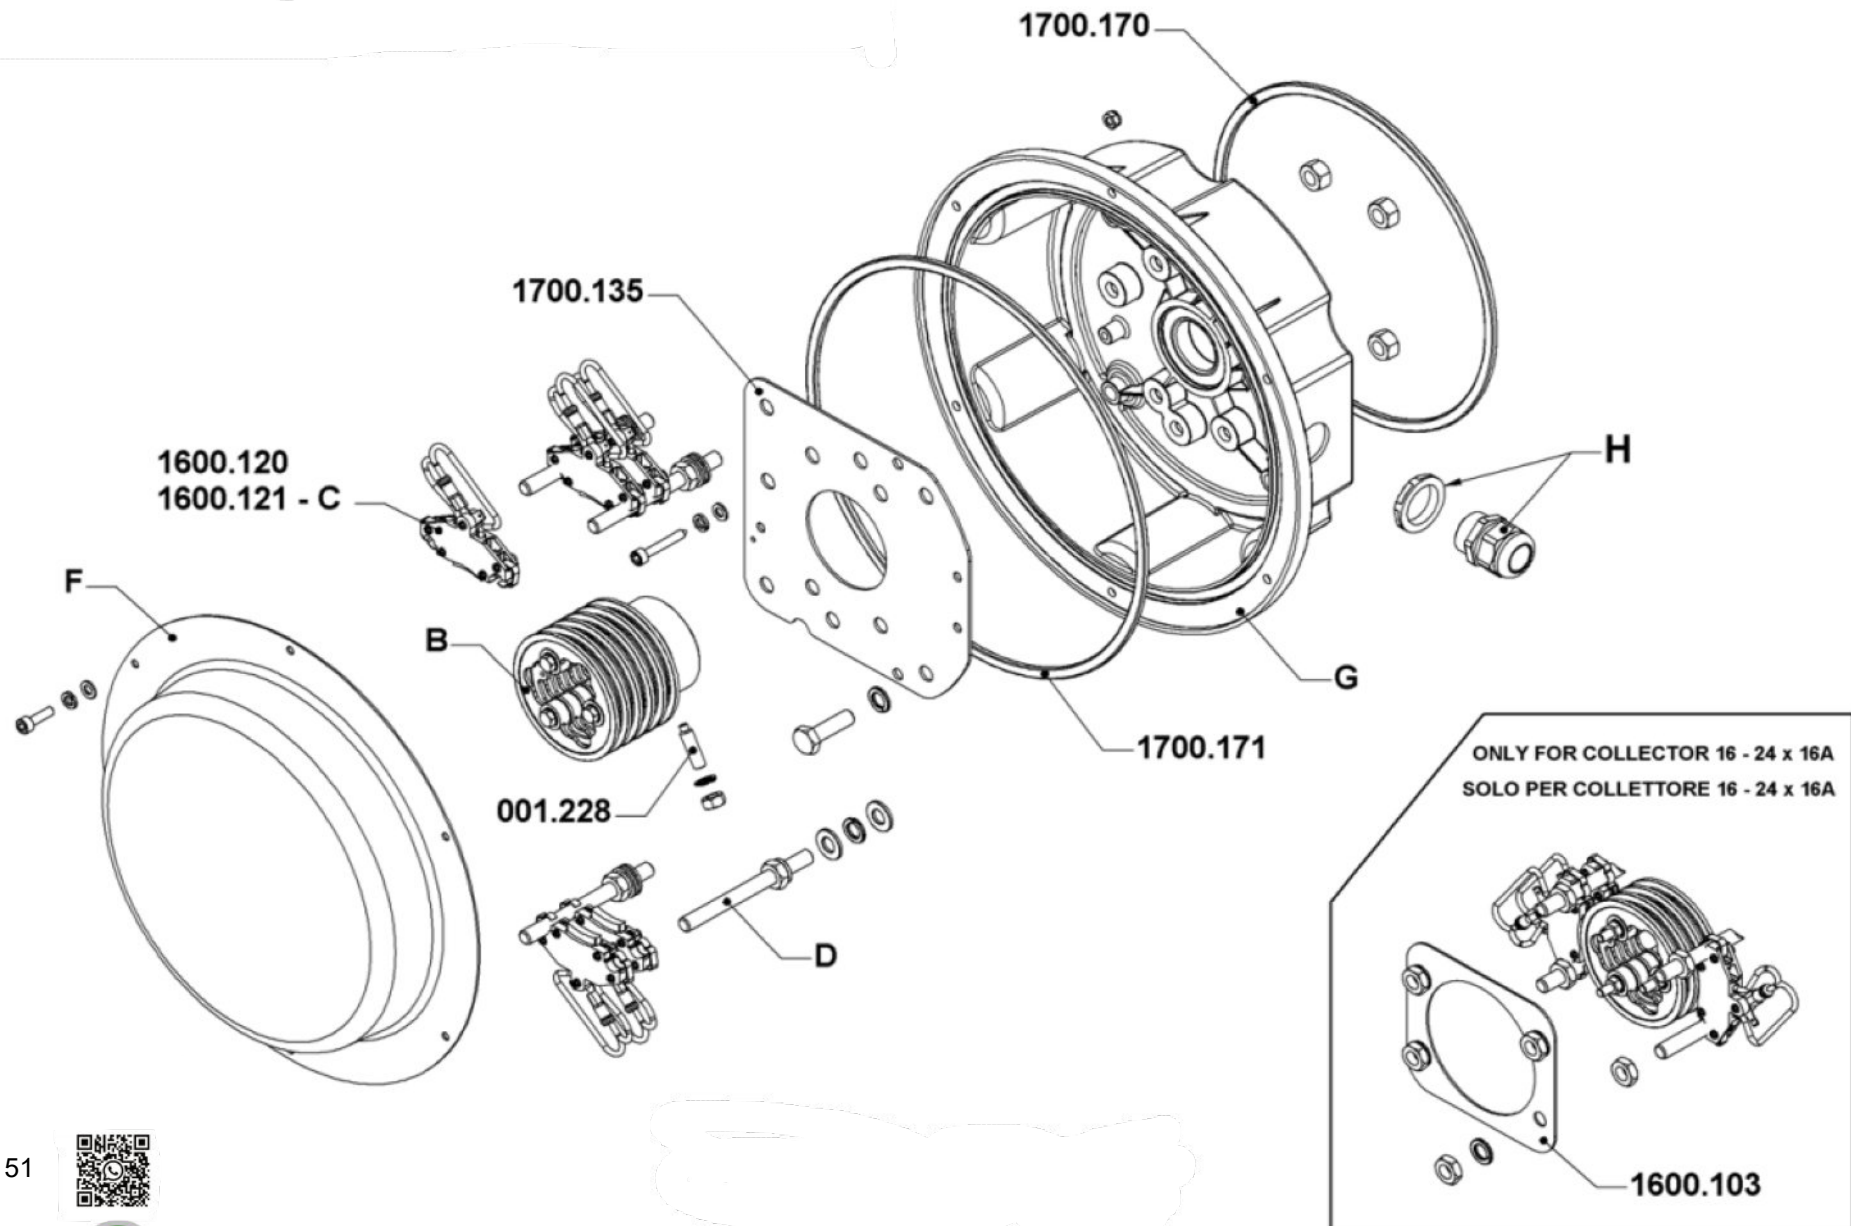

Ersatzteilliste IE 1700

Ersatzteilliste IE 1700

Ersatzteilliste IE 1700

Collettore 16A - 32A / Collector 16A - 32A

Ersatzteilliste IE 1700

Collettore 60A - 100A / Collector 60A - 100A

Ersatzteilliste IE 1700

Art.Nr. Item-No	Bezeichnung Description
027-000293	Unterlegscheibe
027-000296	Dichtung
027-000783	Seegering
027-001143	Schraube ohne Kopf
027-001228	Schraube ohne Kopf
027-001236	Schraube
027-1100380	Distanzstück Bürste 50A
027-1600072	Befestigungsflansch
027-1600074	Arretierstift
027-1600076	Halterung Arretierung
027-1600078	Arretierzahn
027-1600103	Halterung Schleifring
027-1600105	Abstandshalter
027-1600112	Bürste 50A rechts
027-1600114	Bürste 50A links
027-1600120	Bürste 32A
027-1600121	Bürste 16A
027-1700020	Federgehäuse
027-1700028	Hülse
027-1700030	Trennblech
027-1700038	Hülse
027-1700062	Dichtung
027-1700084	Arm Kabelführung
027-1700135	Schleifringgehäuseplatte
027-1700170	Dichtung
027-1700171	Dichtung
027-8000064	Arretierfeder

Art.Nr. Item-No	Bezeichnung Description
A	Feder
B	Schleifring
C	Bürste
D	Bolzen
E	Abstandshalter
F	Abdeckung
G	Gehäuse Schleifring
H	Kabelstopper
I	Abdeckung Schleifringseite
L	Schelle
M	Abdeckung Federseite
N	Gehäuse
P	Achse
R	Kabelklemme
027-1600500	Kompl. Set Arretierung