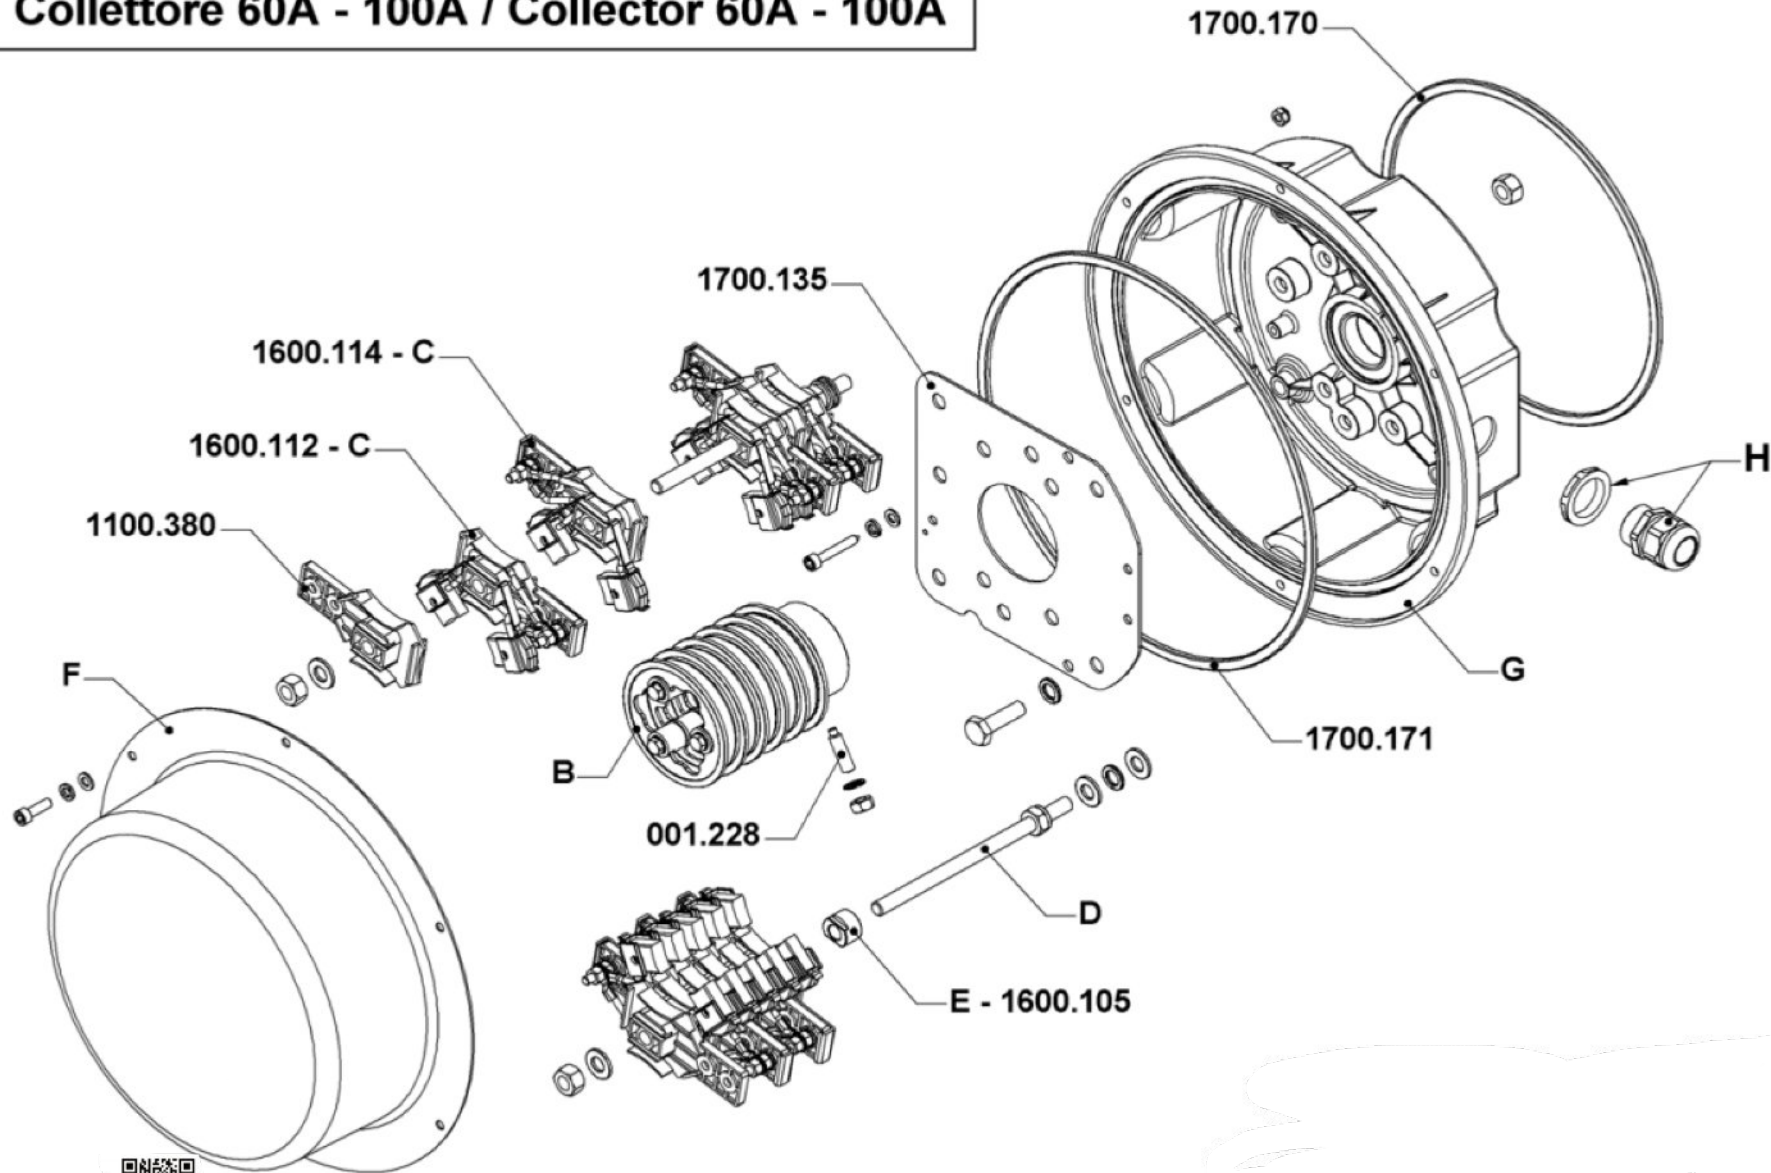

Ersatzteilliste IE 1700

Ersatzteilliste IE 1700

Ersatzteilliste IE 1700

Collettore 16A - 32A / Collector 16A - 32A

Ersatzteilliste IE 1700

Collettore 60A - 100A / Collector 60A - 100A

Ersatzteilliste IE 1700

Art.Nr. Item-No	Bezeichnung Description
027-000293	Unterlegscheibe
027-000296	Dichtung
027-000783	Seegering
027-001143	Schraube ohne Kopf
027-001228	Schraube ohne Kopf
027-001236	Schraube
027-1100380	Distanzstück Bürste 50A
027-1600072	Befestigungsflansch
027-1600074	Arretierstift
027-1600076	Halterung Arretierung
027-1600078	Arretierzahn
027-1600103	Halterung Schleifring
027-1600105	Abstandshalter
027-1600112	Bürste 50A rechts
027-1600114	Bürste 50A links
027-1600120	Bürste 32A
027-1600121	Bürste 16A
027-1700020	Federgehäuse
027-1700028	Hülse
027-1700030	Trennblech
027-1700038	Hülse
027-1700062	Dichtung
027-1700084	Arm Kabelführung
027-1700135	Schleifringgehäuseplatte
027-1700170	Dichtung
027-1700171	Dichtung
027-8000064	Arretierfeder

Art.Nr. Item-No	Bezeichnung Description
A	Feder
B	Schleifring
C	Bürste
D	Bolzen
E	Abstandshalter
F	Abdeckung
G	Gehäuse Schleifring
H	Kabelstopper
I	Abdeckung Schleifringseite
L	Schelle
M	Abdeckung Federseite
N	Gehäuse
P	Achse
R	Kabelklemme
027-1600500	Kompl. Set Arretierung