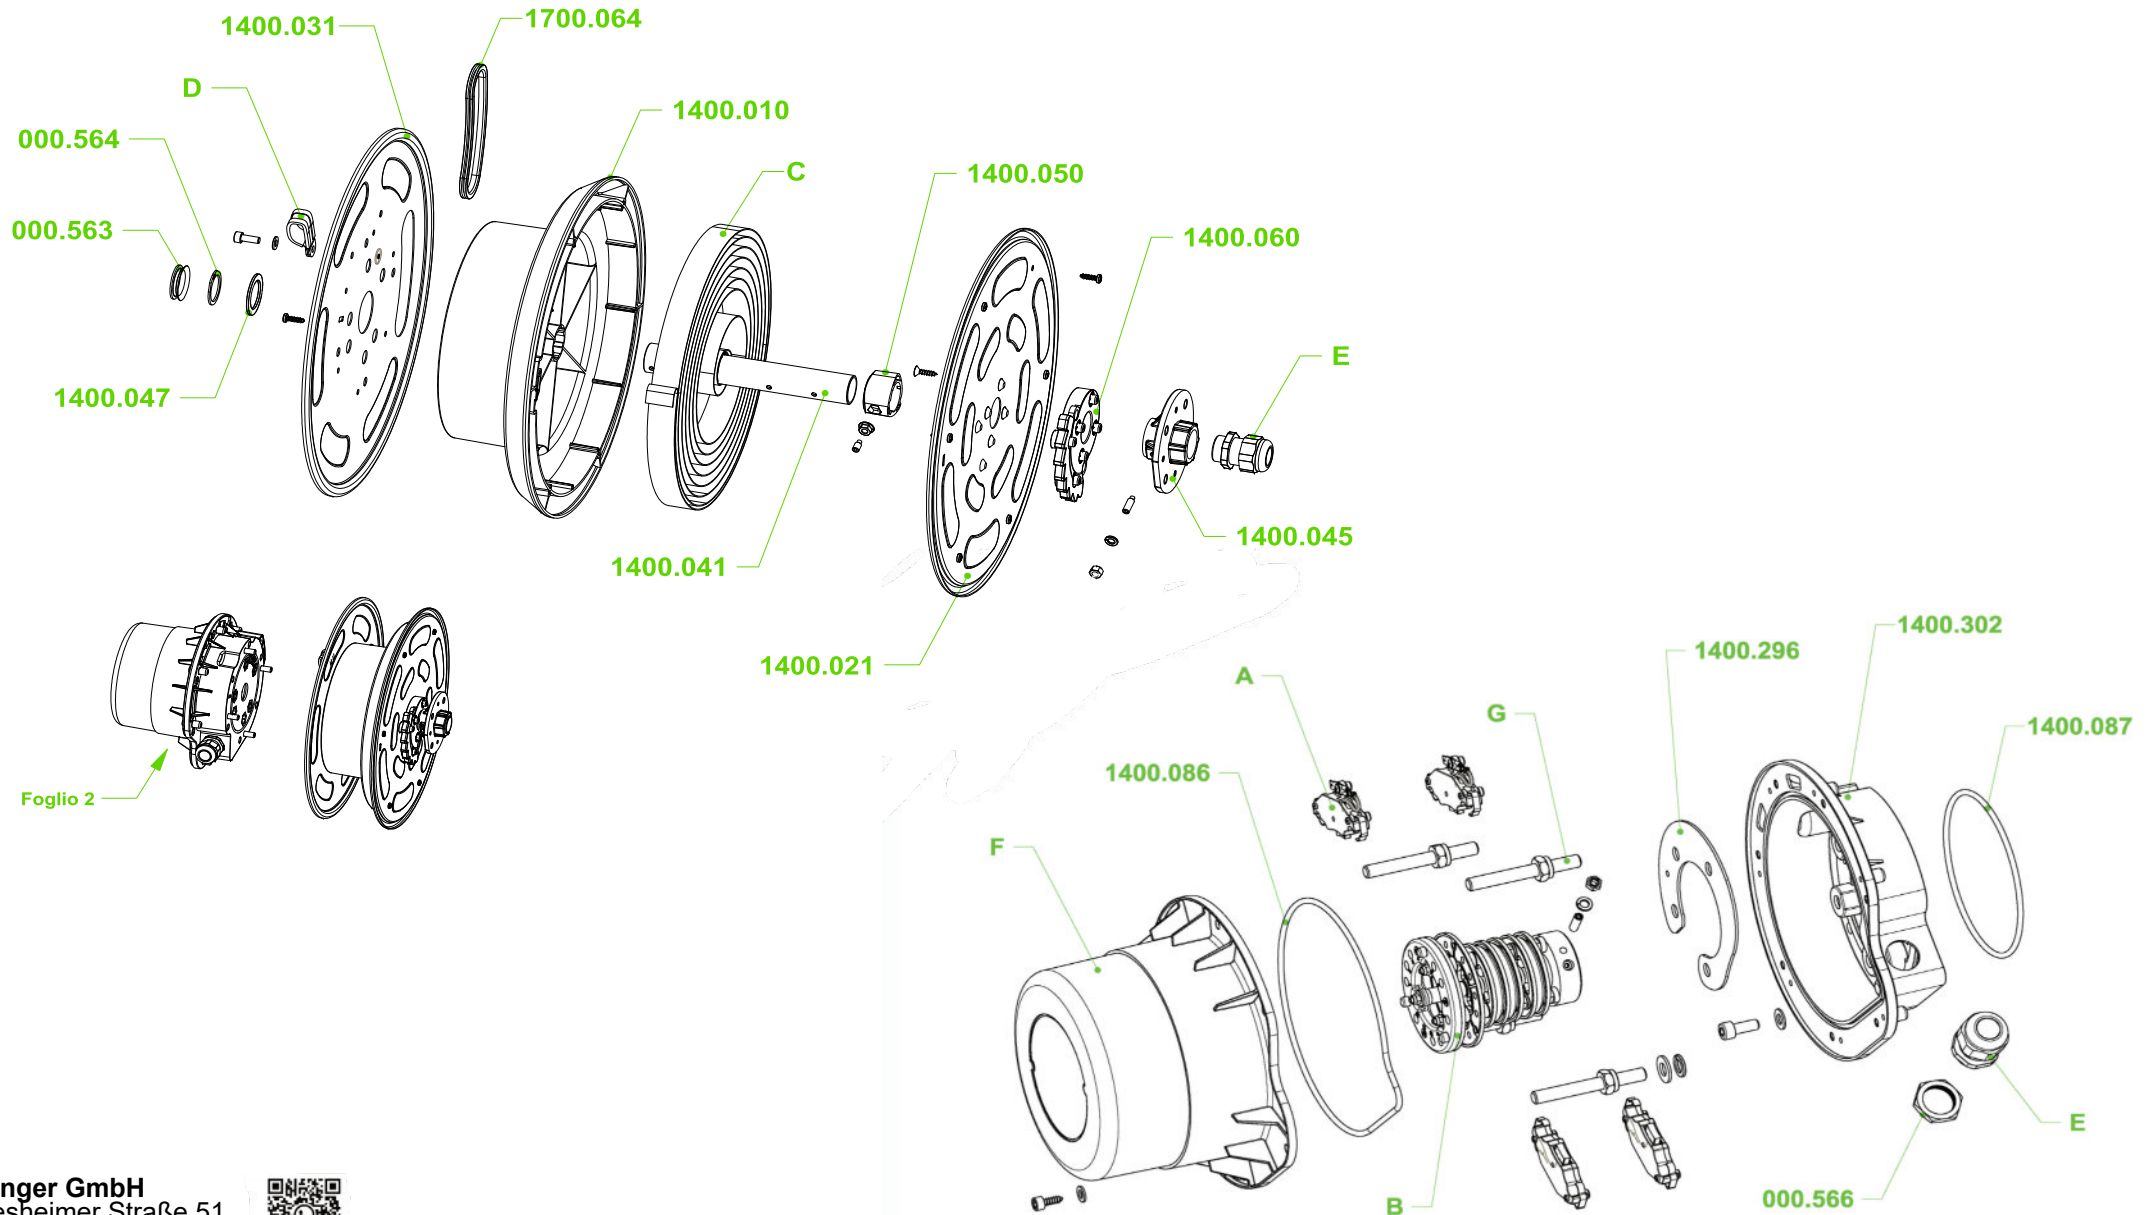

# Ersatzteilliste IE 1400

# Ersatzteilliste IE 1400

Art.Nr. Item-No	Bezeichnung Description
027-000563	Dichtring
027-000564	Seegering
027-000566	Mutter M25x1,5 1125N
027-1400010	Trommelhälfte
027-1400021	Trommelscheibe Federseite
027-1400031	Trommelscheibe Schleifringseite
027-1400041	Achse
027-1400045	Buchse
027-1400047	Unterlegscheibe
027-1400050	Arretierfeder
027-1400060	Arretierzahn
027-1400086	Dichtung Ø4, L=600
027-1400087	Dichtung Ø4, L=420
027-1400296	Unterlegplatte
027-1400302	Schleifringabdeckung
027-1700064	Kabelöffnung

Art.Nr. Item-No	Bezeichnung Description
A	Bürste
B	Schleifring
C	Feder
D	Schelle
E	Kabelstopper
F	Gehäuse
G	Bolzen
H	Kabelklemme