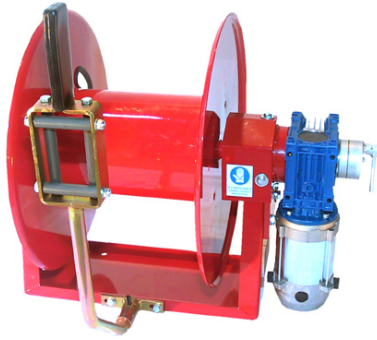

Schlauchaufroller MGE S

- Elektromotor 24V mit manuell zuschaltbarer Kupplung
- Steuerbox mit NOT-Aus Schalter
- Wechselakku und Ladegerät
- Gehäuse Stahl lackiert
- Achse kugelgelagert
- Messing Drehgelenk
- Montagehalter fix
- Ohne Schlauch

| Artikel-Nr. | Bezeichnung | Medium | Max. Schlauchlänge | Max. Durchmesser | Max. Druck | Max. Temperatur | Motor |
|-------------|-------------|---|--------------------|------------------|------------|-----------------|-------|
| 2.965.200 | MGE 124S | Wasser Pflanzenschutz Hochdruck Diesel Öl | 70m 50m | 10mm 12,5mm | 250bar | 90°C | 24V |
| 2.965.210 | MGE 224S | | 110m 80m | | 250bar | 90°C | |
| 2.965.220 | MGE 324S | | 160m 110m | | 250bar | 90°C | |
| 2.965.230 | MGE 424S | | 200m 150m | | 250bar | 90°C | |

| Optionales Zubehör | |
|--------------------|-----------------------------|
| Artikel-Nr. | Bezeichnung |
| 130.006 | Rollenfenster mit Handgriff |

- Elektromotor 230/400V mit automatischem Freilauf
- Steuerbox mit NOT-Aus Schalter
- Gehäuse Stahl lackiert
- Achse kugelgelagert
- Messing Drehgelenk
- Montagehalter fix
- Ohne Schlauch

| Artikel-Nr. | Bezeichnung | Medium | Max. Schlauchlänge | Max. Durchmesser | Max. Druck | Max. Temperatur | Motor |
|-------------|-------------|---|--------------------|------------------|------------|-----------------|----------|
| 2.969.200 | MGE 140S | Wasser Pflanzenschutz Hochdruck Diesel Öl | 70m 50m | 10mm 12,5mm | 250bar | 100°C | 230/400V |
| 2.969.210 | MGE 240S | | 110m 80m | | 250bar | 100°C | |
| 2.969.220 | MGE 340S | | 160m 110m | | 250bar | 100°C | |
| 2.969.230 | MGE 440S | | 200m 150m | | 250bar | 100°C | |