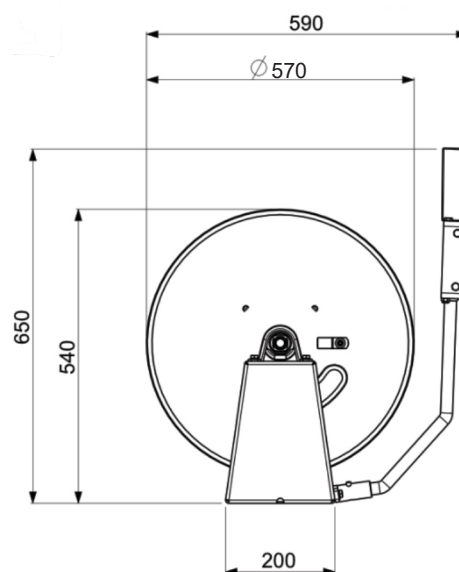

Schlauchaufroller MGE S

- Elektromotor 24V mit manuell zuschaltbarer Kupplung
- Steuerbox mit NOT-Aus Schalter
- Wechselakku und Ladegerät
- Gehäuse Stahl lackiert
- Achse kugelgelagert
- Messing Drehgelenk
- Montagehalter fix
- Ohne Schlauch

Artikel-Nr.	Bezeichnung	Medium	Max. Schlauchlänge	Max. Durchmesser	Max. Druck	Max. Temperatur	Motor
2.965.200	MGE 124S	Wasser Pflanzenschutz Hochdruck Diesel Öl	70m 50m	10mm 12,5mm	250bar	90°C	24V
2.965.210	MGE 224S		110m 80m		250bar	90°C	
2.965.220	MGE 324S		160m 110m		250bar	90°C	
2.965.230	MGE 424S		200m 150m		250bar	90°C	

Artikel-Nr.	A	A1	A2	kg
2.965.200	615	180	360	30
2.965.210	715	280	460	33
2.965.220	815	380	560	36
2.965.230	915	480	660	39

Optionales Zubehör	
Artikel-Nr.	Bezeichnung
130.006	Rollenfenster mit Handgriff