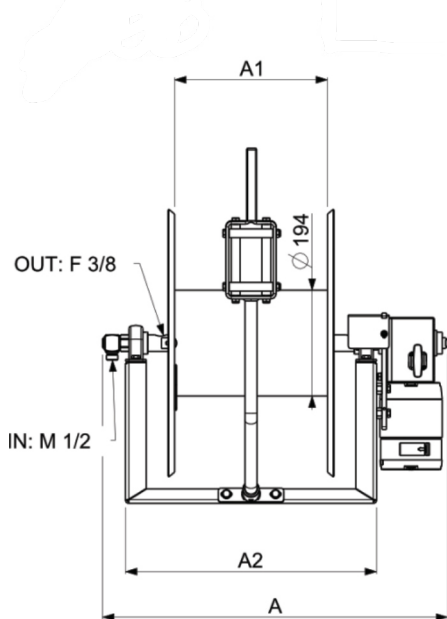

Schlauchaufroller MGE S

- Elektromotor 24V mit manuell zuschaltbarer Kupplung
- Steuerbox mit NOT-Aus Schalter
- Wechselakku und Ladegerät
- Gehäuse Stahl lackiert
- Achse kugelgelagert
- Messing Drehgelenk
- Montagehalter fix
- Ohne Schlauch

Artikel-Nr.	Bezeichnung	Medium	Max. Schlauchlänge	Max. Durchmesser	Max. Druck	Max. Temperatur	Motor
2.965.200	MGE 124S	Wasser Pflanzenschutz Hochdruck Diesel Öl	70m 50m	10mm 12,5mm	250bar	90°C	24V
2.965.210	MGE 224S		110m 80m		250bar	90°C	
2.965.220	MGE 324S		160m 110m		250bar	90°C	
2.965.230	MGE 424S		200m 150m		250bar	90°C	

Artikel-Nr.	A	A1	A2	kg
2.965.200	615	180	360	30
2.965.210	715	280	460	33
2.965.220	815	380	560	36
2.965.230	915	480	660	39

Optionales Zubehör	
Artikel-Nr.	Bezeichnung
130.006	Rollenfenster mit Handgriff