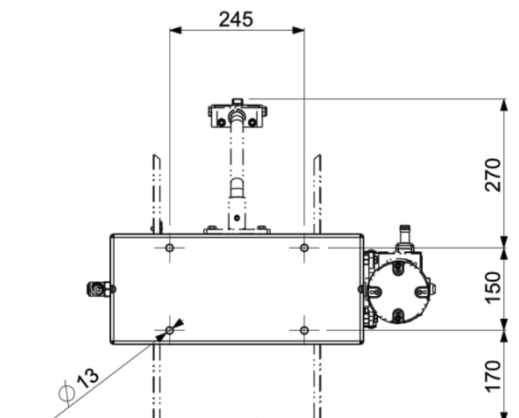

Schlauchaufroller MGE S

- Elektromotor 24V mit manuell zuschaltbarer Kupplung
- Steuerbox mit NOT-Aus Schalter
- Wechselakku und Ladegerät
- Gehäuse Stahl lackiert
- Achse kugelgelagert
- Messing Drehgelenk
- Montagehalter fix
- Ohne Schlauch

Artikel-Nr.	Bezeichnung	Medium	Max. Schlauchlänge	Max. Durchmesser	Max. Druck	Max. Temperatur	Motor
2.965.200	MGE 124S	Wasser Pflanzenschutz Hochdruck Diesel Öl	70m 50m	10mm 12,5mm	250bar	90°C	24V
2.965.210	MGE 224S		110m 80m		250bar	90°C	
2.965.220	MGE 324S		160m 110m		250bar	90°C	
2.965.230	MGE 424S		200m 150m		250bar	90°C	

Artikel-Nr.	A	A1	A2	kg
2.965.200	615	180	360	30
2.965.210	715	280	460	33
2.965.220	815	380	560	36
2.965.230	915	480	660	39

Optionales Zubehör	
Artikel-Nr.	Bezeichnung
130.006	Rollenfenster mit Handgriff