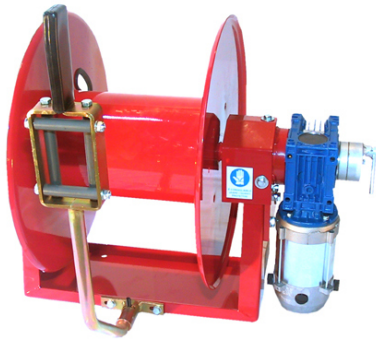

Schlauchaufroller MGE S

- Elektromotor 24V mit manuell zuschaltbarer Kupplung
- Steuerbox mit NOT-Aus Schalter
- Wechselakku und Ladegerät
- Gehäuse Stahl lackiert
- Achse kugelgelagert
- Messing Drehgelenk
- Montagehalter fix
- Ohne Schlauch

| Artikel-Nr. | Bezeichnung | Medium | Max. Schlauchlänge | Max. Durchmesser | Max. Druck | Max. Temperatur | Motor |
|-------------|-------------|---|--------------------|------------------|------------|-----------------|-------|
| 2.965.200 | MGE 124S | Wasser Pflanzenschutz Hochdruck Diesel Öl | 70m 50m | 10mm 12,5mm | 250bar | 90°C | 24V |
| 2.965.210 | MGE 224S | | 110m 80m | | 250bar | 90°C | |
| 2.965.220 | MGE 324S | | 160m 110m | | 250bar | 90°C | |
| 2.965.230 | MGE 424S | | 200m 150m | | 250bar | 90°C | |

| Optionales Zubehör | |
|--------------------|-----------------------------|
| Artikel-Nr. | Bezeichnung |
| 130.006 | Rollenfenster mit Handgriff |

- Elektromotor 230/400V mit automatischem Freilauf
- Steuerbox mit NOT-Aus Schalter
- Gehäuse Stahl lackiert
- Achse kugelgelagert
- Messing Drehgelenk
- Montagehalter fix
- Ohne Schlauch

| Artikel-Nr. | Bezeichnung | Medium | Max. Schlauchlänge | Max. Durchmesser | Max. Druck | Max. Temperatur | Motor |
|-------------|-------------|---|--------------------|------------------|------------|-----------------|----------|
| 2.969.200 | MGE 140S | Wasser Pflanzenschutz Hochdruck Diesel Öl | 70m 50m | 10mm 12,5mm | 250bar | 100°C | 230/400V |
| 2.969.210 | MGE 240S | | 110m 80m | | 250bar | 100°C | |
| 2.969.220 | MGE 340S | | 160m 110m | | 250bar | 100°C | |
| 2.969.230 | MGE 440S | | 200m 150m | | 250bar | 100°C | |